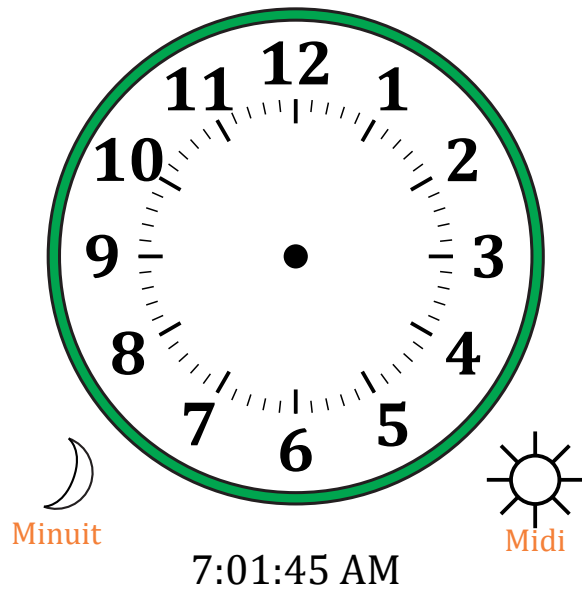

Place d'Aiguilles sur Une Horloge Analogique (H)

Nom: _____

Date: _____

Placer les aiguilles de l'horloge pour qu'elles montrent le temps indiqué.

1.

2.

3.

4.