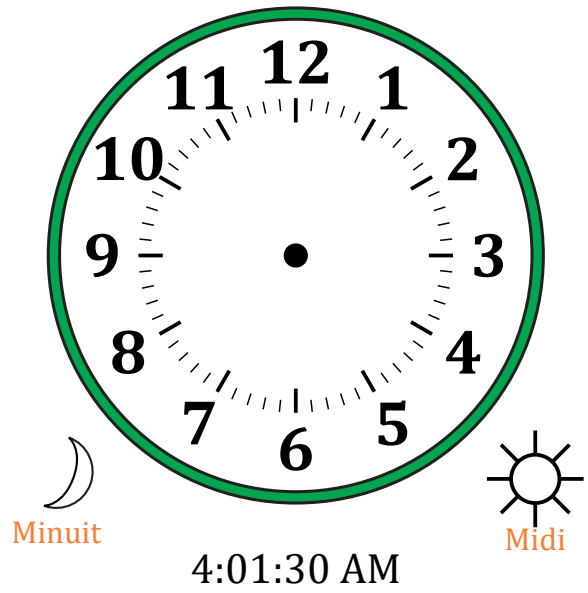

Place d'Aiguilles sur Une Horloge Analogique (H)

Nom: _____

Date: _____

Placer les aiguilles de l'horloge pour qu'elles montrent le temps indiqué.

1.

2.

3.

4.