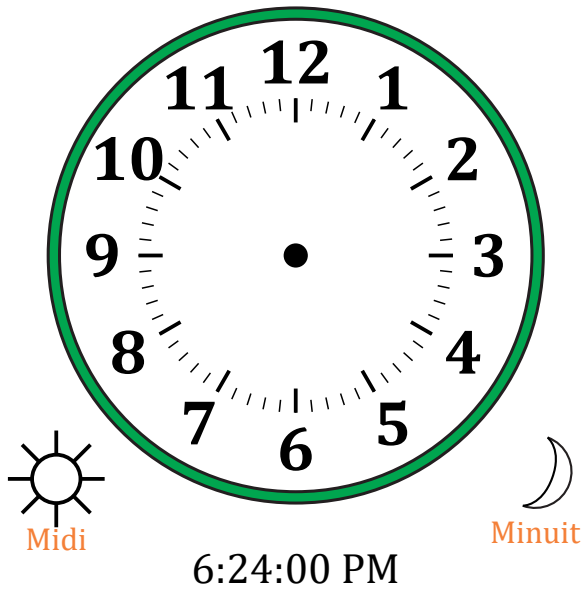

Place d'Aiguilles sur Une Horloge Analogique (H)

Nom: _____

Date: _____

Placer les aiguilles de l'horloge pour qu'elles montrent le temps indiqué.

1.

2.

3.

4.