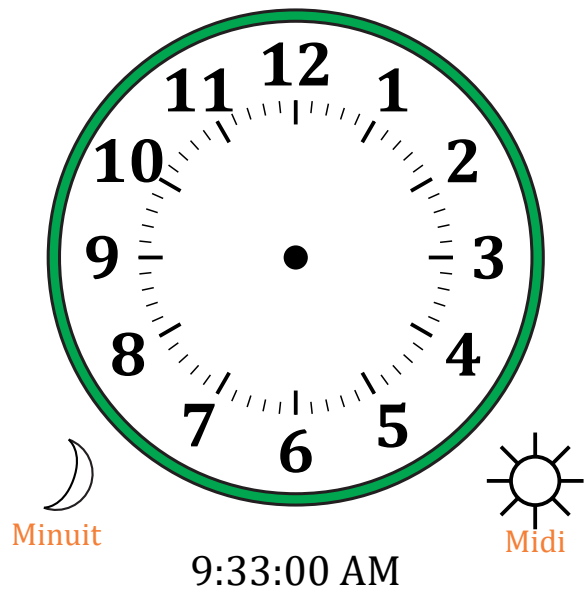

Place d'Aiguilles sur Une Horloge Analogique (G)

Nom: _____

Date: _____

Placer les aiguilles de l'horloge pour qu'elles montrent le temps indiqué.

1.

2.

3.

4.

Place d'Aiguilles sur Une Horloge Analogique (G) Solutions

Nom: _____

Date: _____

Placer les aiguilles de l'horloge pour qu'elles montrent le temps indiqué.

1.

2.

3.

4.