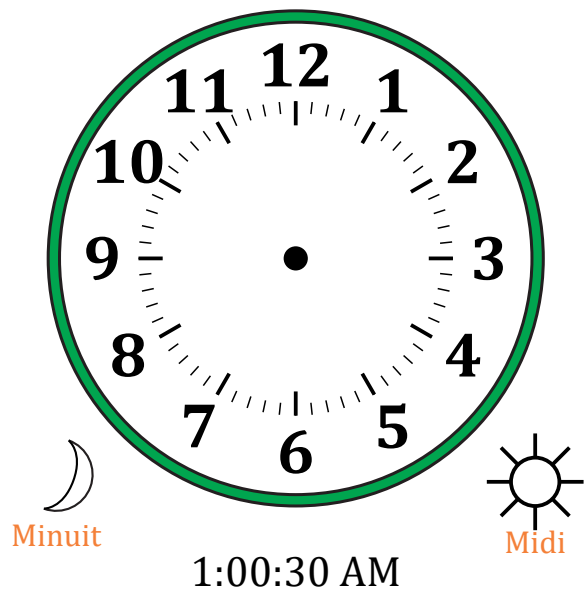

Place d'Aiguilles sur Une Horloge Analogique (G)

Nom: _____

Date: _____

Placer les aiguilles de l'horloge pour qu'elles montrent le temps indiqué.

1.

2.

3.

4.

Place d'Aiguilles sur Une Horloge Analogique (G) Solutions

Nom: _____

Date: _____

Placer les aiguilles de l'horloge pour qu'elles montrent le temps indiqué.

1.

2.

3.

4.