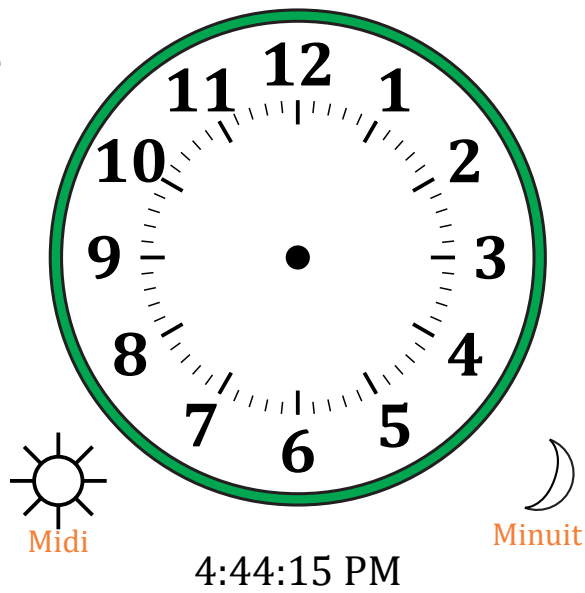

Place d'Aiguilles sur Une Horloge Analogique (G)

Nom: _____

Date: _____

Placer les aiguilles de l'horloge pour qu'elles montrent le temps indiqué.

1.

2.

3.

4.

Place d'Aiguilles sur Une Horloge Analogique (G) Solutions

Nom: _____

Date: _____

Placer les aiguilles de l'horloge pour qu'elles montrent le temps indiqué.

1.

2.

3.

4.