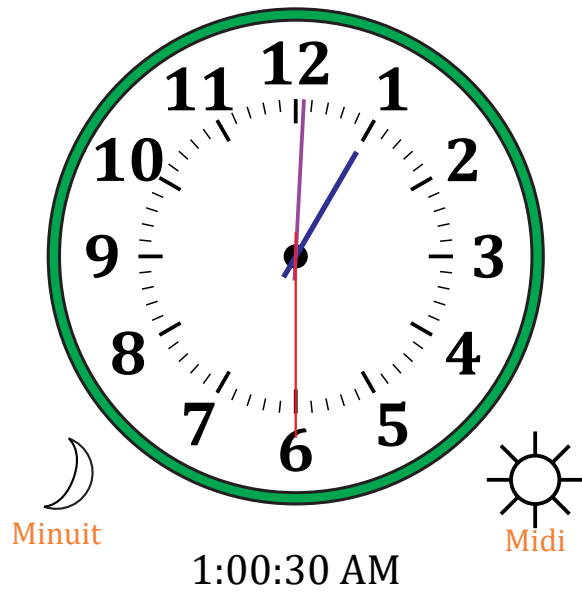

Place d'Aiguilles sur Une Horloge Analogique (G)

Nom: _____

Date: _____

Placer les aiguilles de l'horloge pour qu'elles montrent le temps indiqué.

1.

2.

3.

4.

Place d'Aiguilles sur Une Horloge Analogique (G) Solutions

Nom: _____

Date: _____

Placer les aiguilles de l'horloge pour qu'elles montrent le temps indiqué.

1.

2.

3.

4.