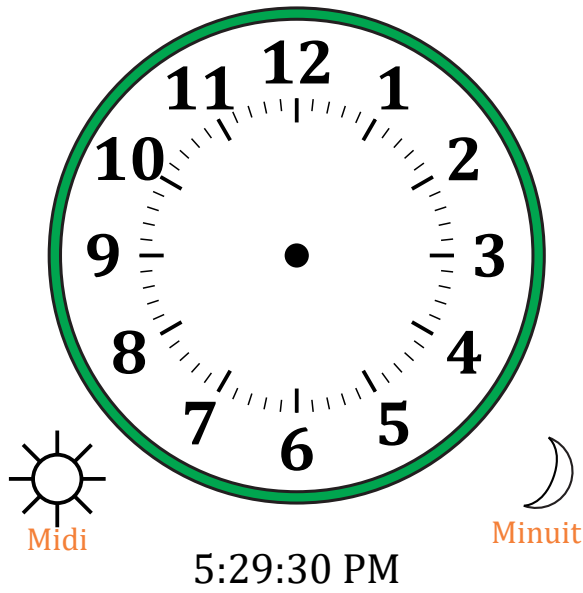

Place d'Aiguilles sur Une Horloge Analogique (F)

Nom: _____

Date: _____

Placer les aiguilles de l'horloge pour qu'elles montrent le temps indiqué.

1.

2.

3.

4.