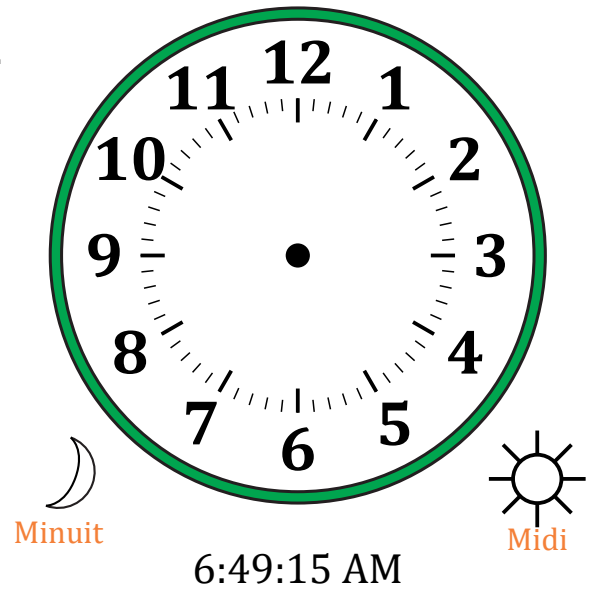

Place d'Aiguilles sur Une Horloge Analogique (F)

Nom: _____

Date: _____

Placer les aiguilles de l'horloge pour qu'elles montrent le temps indiqué.

1.

2.

3.

4.