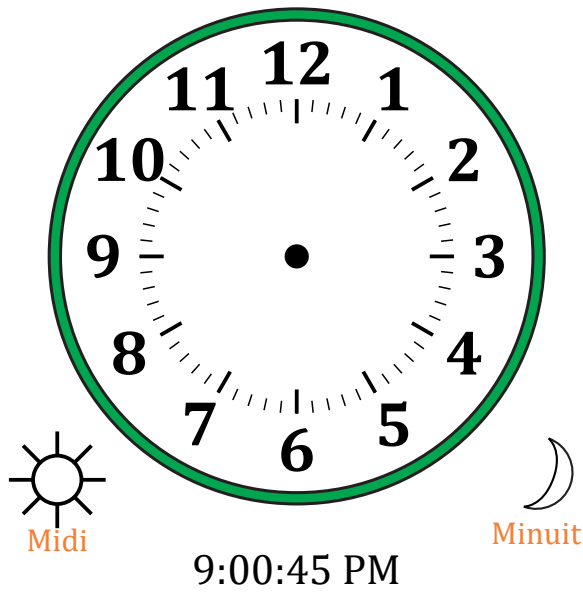

Place d'Aiguilles sur Une Horloge Analogique (F)

Nom: _____

Date: _____

Placer les aiguilles de l'horloge pour qu'elles montrent le temps indiqué.

1.

2.

3.

4.