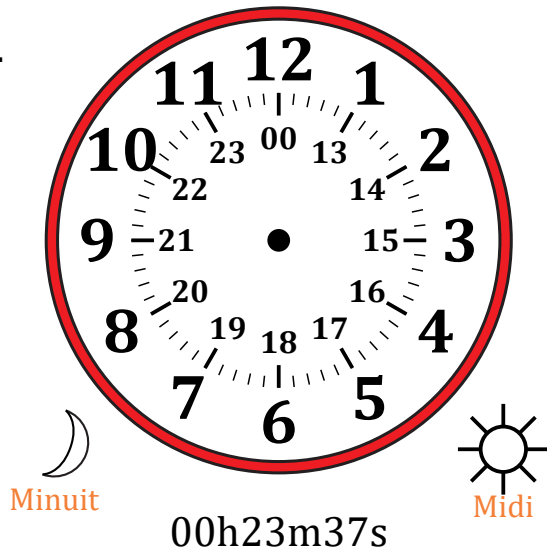

Place d'Aiguilles sur Une Horloge Analogique (H)

Nom: _____

Date: _____

Placer les aiguilles de l'horloge pour qu'elles montrent le temps indiqué.

1.

2.

3.

4.