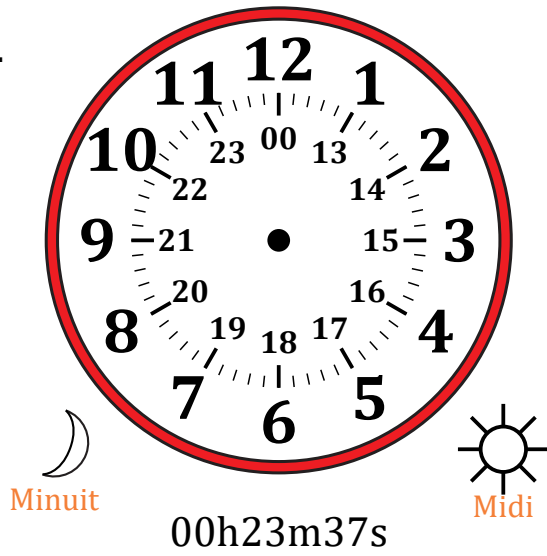

# Place d'Aiguilles sur Une Horloge Analogique (H)

Nom: \_\_\_\_\_

Date: \_\_\_\_\_

Placer les aiguilles de l'horloge pour qu'elles montrent le temps indiqué.

1.

2.

3.

4.

# Place d'Aiguilles sur Une Horloge Analogique (H) Solutions

Nom: \_\_\_\_\_

Date: \_\_\_\_\_

Placer les aiguilles de l'horloge pour qu'elles montrent le temps indiqué.

1.

2.

3.

4.