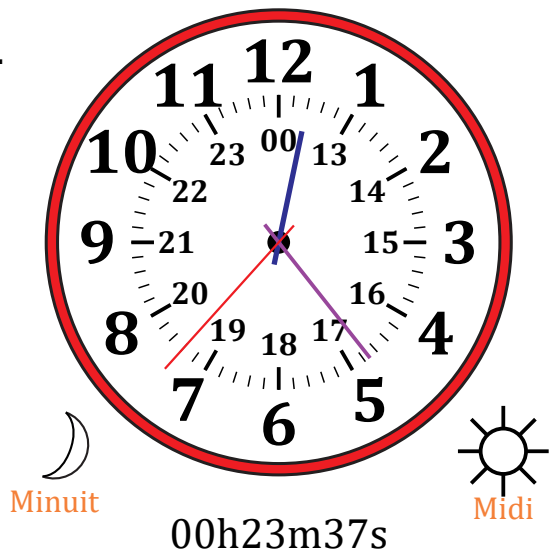

# Place d'Aiguilles sur Une Horloge Analogique (H)

Nom: \_\_\_\_\_

Date: \_\_\_\_\_

Placer les aiguilles de l'horloge pour qu'elles montrent le temps indiqué.

1.

2.

3.

4.

# Place d'Aiguilles sur Une Horloge Analogique (H) Solutions

Nom: \_\_\_\_\_

Date: \_\_\_\_\_

Placer les aiguilles de l'horloge pour qu'elles montrent le temps indiqué.

1.

2.

3.

4.