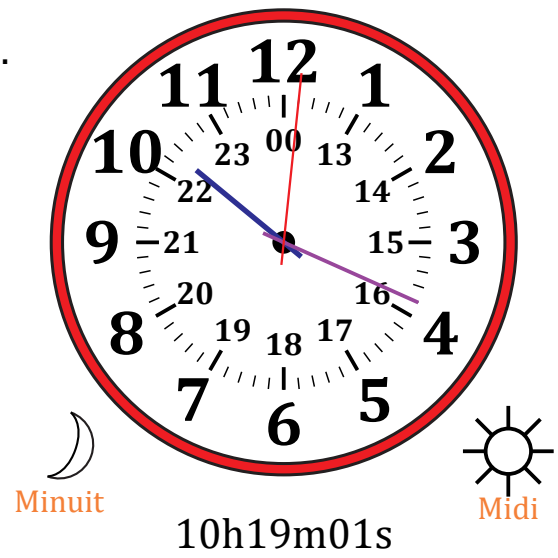

# Place d'Aiguilles sur Une Horloge Analogique (H)

Nom: \_\_\_\_\_

Date: \_\_\_\_\_

Placer les aiguilles de l'horloge pour qu'elles montrent le temps indiqué.

1.

2.

3.

4.

# Place d'Aiguilles sur Une Horloge Analogique (H) Solutions

Nom: \_\_\_\_\_

Date: \_\_\_\_\_

Placer les aiguilles de l'horloge pour qu'elles montrent le temps indiqué.

1.

2.

3.

4.