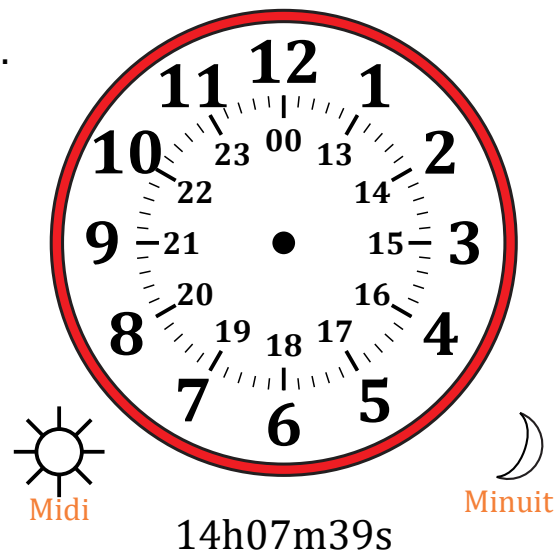

# Place d'Aiguilles sur Une Horloge Analogique (H)

Nom: \_\_\_\_\_

Date: \_\_\_\_\_

Placer les aiguilles de l'horloge pour qu'elles montrent le temps indiqué.

1.

2.

3.

4.

# Place d'Aiguilles sur Une Horloge Analogique (H) Solutions

Nom: \_\_\_\_\_

Date: \_\_\_\_\_

Placer les aiguilles de l'horloge pour qu'elles montrent le temps indiqué.

1.

2.

3.

4.