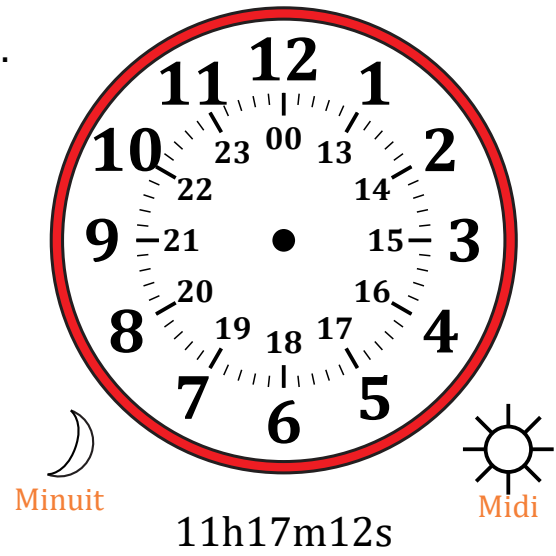

Place d'Aiguilles sur Une Horloge Analogique (D)

Nom: _____

Date: _____

Placer les aiguilles de l'horloge pour qu'elles montrent le temps indiqué.

1.

2.

3.

4.