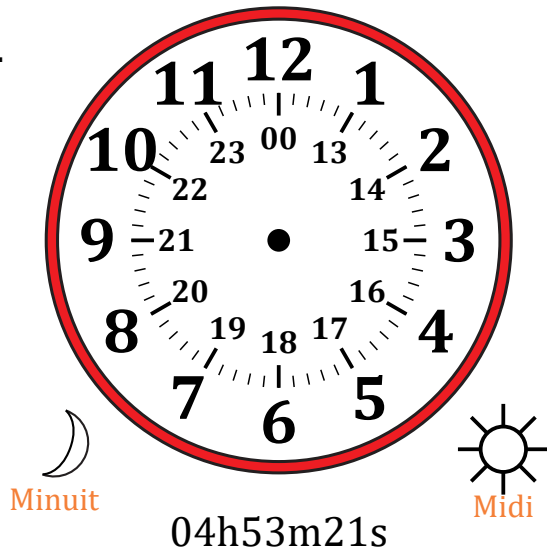

Place d'Aiguilles sur Une Horloge Analogique (D)

Nom: _____

Date: _____

Placer les aiguilles de l'horloge pour qu'elles montrent le temps indiqué.

1.

2.

3.

4.