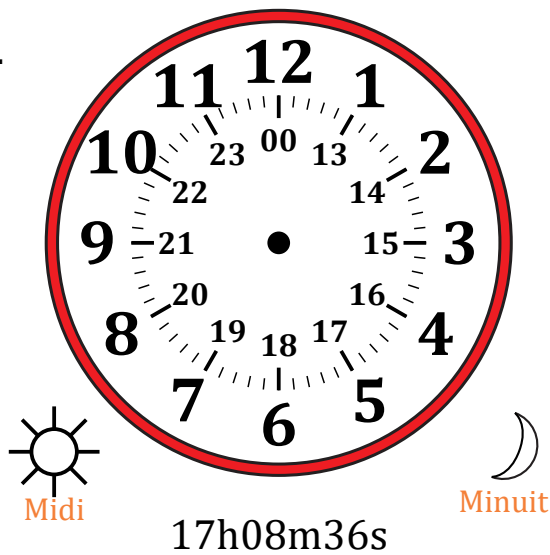

Place d'Aiguilles sur Une Horloge Analogique (D)

Nom: _____

Date: _____

Placer les aiguilles de l'horloge pour qu'elles montrent le temps indiqué.

1.

2.

3.

4.