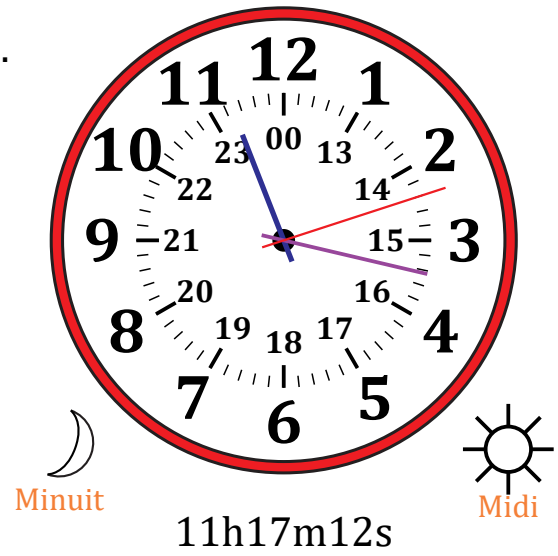

# Place d'Aiguilles sur Une Horloge Analogique (D)

Nom: \_\_\_\_\_

Date: \_\_\_\_\_

Placer les aiguilles de l'horloge pour qu'elles montrent le temps indiqué.

1.

2.

3.

4.

# Place d'Aiguilles sur Une Horloge Analogique (D) Solutions

Nom: \_\_\_\_\_

Date: \_\_\_\_\_

Placer les aiguilles de l'horloge pour qu'elles montrent le temps indiqué.

1.

2.

3.

4.