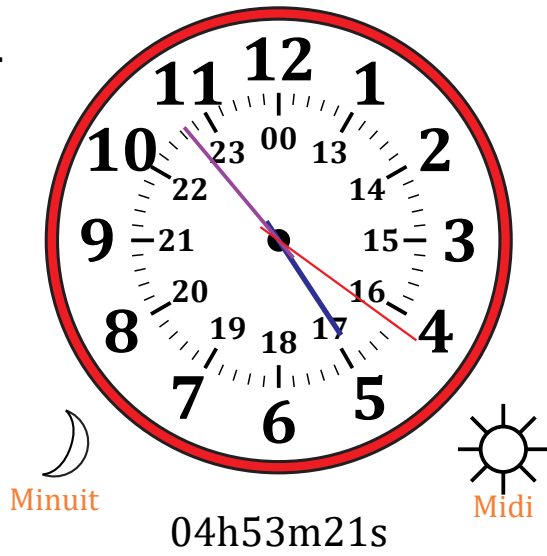

# Place d'Aiguilles sur Une Horloge Analogique (D)

Nom: \_\_\_\_\_

Date: \_\_\_\_\_

Placer les aiguilles de l'horloge pour qu'elles montrent le temps indiqué.

1.

2.

3.

4.

# Place d'Aiguilles sur Une Horloge Analogique (D) Solutions

Nom: \_\_\_\_\_

Date: \_\_\_\_\_

Placer les aiguilles de l'horloge pour qu'elles montrent le temps indiqué.

1.

2.

3.

4.