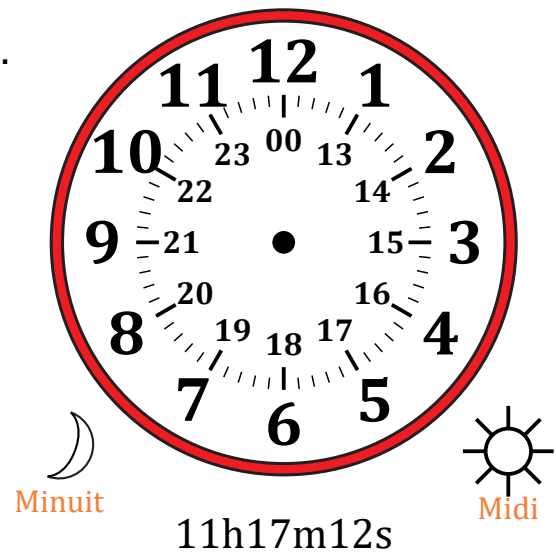

# Place d'Aiguilles sur Une Horloge Analogique (D)

Nom: \_\_\_\_\_

Date: \_\_\_\_\_

Placer les aiguilles de l'horloge pour qu'elles montrent le temps indiqué.

1.

2.

3.

4.

# Place d'Aiguilles sur Une Horloge Analogique (D) Solutions

Nom: \_\_\_\_\_

Date: \_\_\_\_\_

Placer les aiguilles de l'horloge pour qu'elles montrent le temps indiqué.

1.

2.

3.

4.