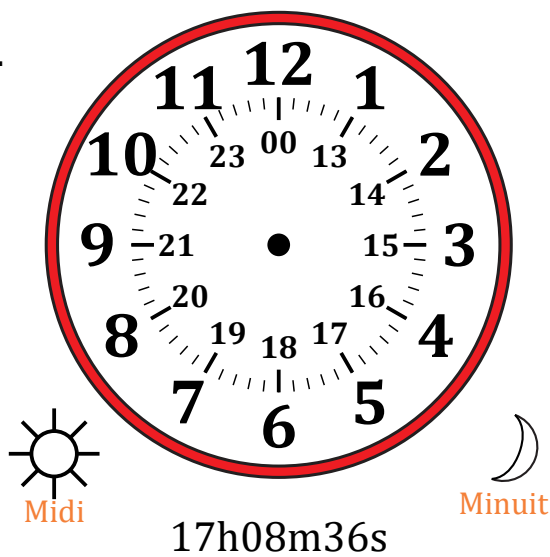

# Place d'Aiguilles sur Une Horloge Analogique (D)

Nom: \_\_\_\_\_

Date: \_\_\_\_\_

Placer les aiguilles de l'horloge pour qu'elles montrent le temps indiqué.

1.

2.

3.

4.

# Place d'Aiguilles sur Une Horloge Analogique (D) Solutions

Nom: \_\_\_\_\_

Date: \_\_\_\_\_

Placer les aiguilles de l'horloge pour qu'elles montrent le temps indiqué.

1.

2.

3.

4.