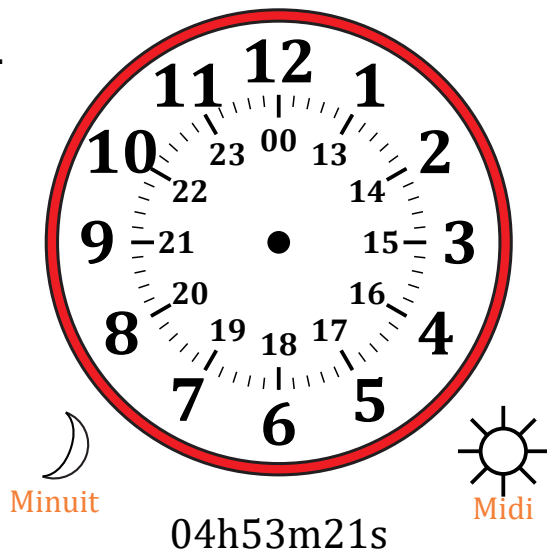

# Place d'Aiguilles sur Une Horloge Analogique (D)

Nom: \_\_\_\_\_

Date: \_\_\_\_\_

Placer les aiguilles de l'horloge pour qu'elles montrent le temps indiqué.

1.

2.

3.

4.

# Place d'Aiguilles sur Une Horloge Analogique (D) Solutions

Nom: \_\_\_\_\_

Date: \_\_\_\_\_

Placer les aiguilles de l'horloge pour qu'elles montrent le temps indiqué.

1.

2.

3.

4.