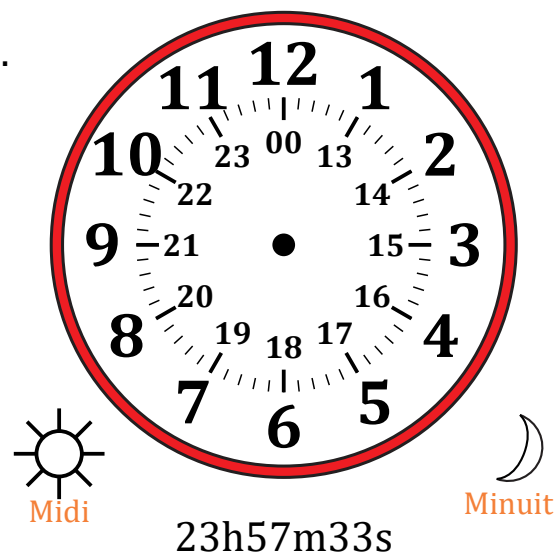

# Place d'Aiguilles sur Une Horloge Analogique (D)

Nom: \_\_\_\_\_

Date: \_\_\_\_\_

Placer les aiguilles de l'horloge pour qu'elles montrent le temps indiqué.

1.

2.

3.

4.

# Place d'Aiguilles sur Une Horloge Analogique (D) Solutions

Nom: \_\_\_\_\_

Date: \_\_\_\_\_

Placer les aiguilles de l'horloge pour qu'elles montrent le temps indiqué.

1.

2.

3.

4.