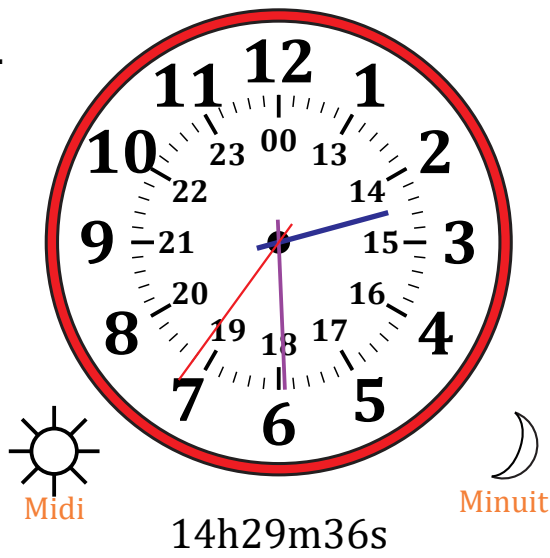

Place d'Aiguilles sur Une Horloge Analogique (A)

Nom: _____

Date: _____

Placer les aiguilles de l'horloge pour qu'elles montrent le temps indiqué.

1.

2.

3.

4.

Place d'Aiguilles sur Une Horloge Analogique (A) Solutions

Nom: _____

Date: _____

Placer les aiguilles de l'horloge pour qu'elles montrent le temps indiqué.

1.

2.

3.

4.