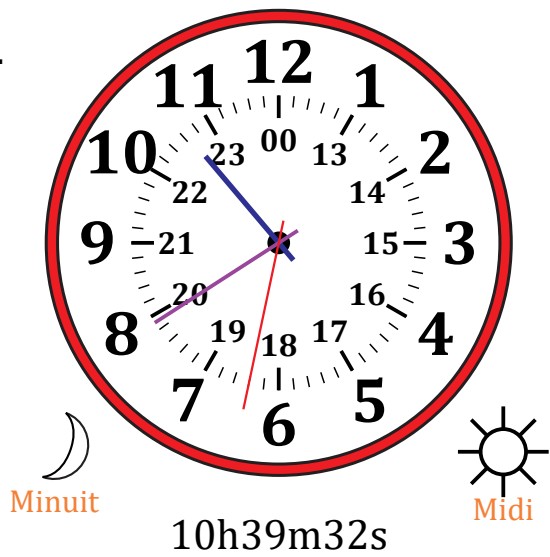

Place d'Aiguilles sur Une Horloge Analogique (A)

Nom: _____

Date: _____

Placer les aiguilles de l'horloge pour qu'elles montrent le temps indiqué.

1.

2.

3.

4.

Place d'Aiguilles sur Une Horloge Analogique (A) Solutions

Nom: _____

Date: _____

Placer les aiguilles de l'horloge pour qu'elles montrent le temps indiqué.

1.

2.

3.

4.