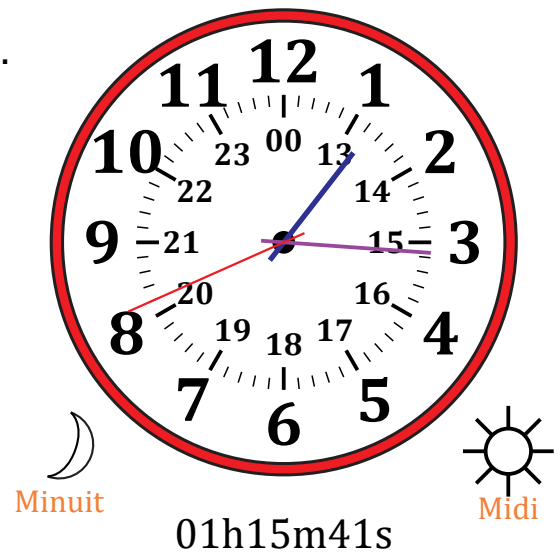

Place d'Aiguilles sur Une Horloge Analogique (A)

Nom: _____

Date: _____

Placer les aiguilles de l'horloge pour qu'elles montrent le temps indiqué.

1.

2.

3.

4.

Place d'Aiguilles sur Une Horloge Analogique (A) Solutions

Nom: _____

Date: _____

Placer les aiguilles de l'horloge pour qu'elles montrent le temps indiqué.

1.

2.

3.

4.