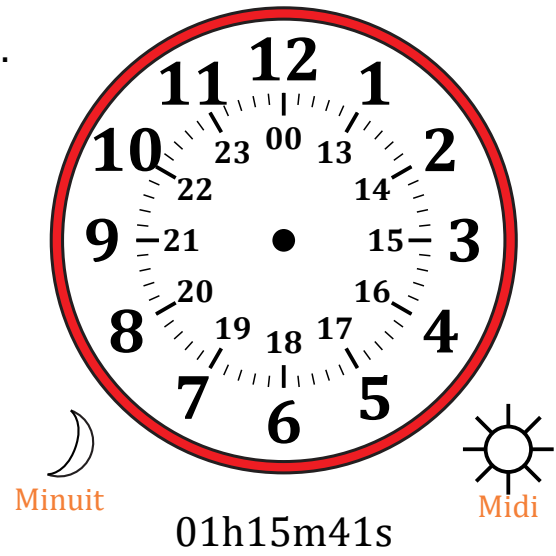

Place d'Aiguilles sur Une Horloge Analogique (A)

Nom: _____

Date: _____

Placer les aiguilles de l'horloge pour qu'elles montrent le temps indiqué.

1.

2.

3.

4.

Place d'Aiguilles sur Une Horloge Analogique (A) Solutions

Nom: _____

Date: _____

Placer les aiguilles de l'horloge pour qu'elles montrent le temps indiqué.

1.

2.

3.

4.