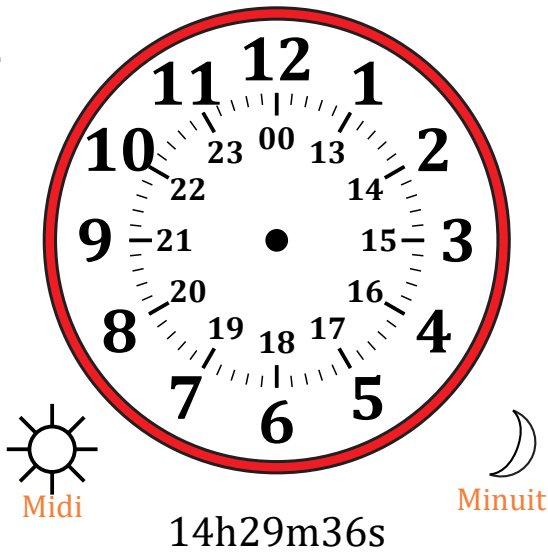

Place d'Aiguilles sur Une Horloge Analogique (A)

Nom: _____

Date: _____

Placer les aiguilles de l'horloge pour qu'elles montrent le temps indiqué.

1.

2.

3.

4.

Place d'Aiguilles sur Une Horloge Analogique (A) Solutions

Nom: _____

Date: _____

Placer les aiguilles de l'horloge pour qu'elles montrent le temps indiqué.

1.

2.

3.

4.