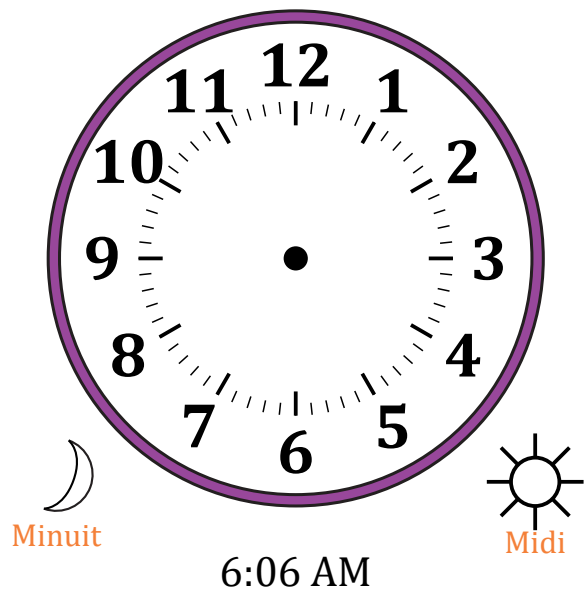

Place d'Aiguilles sur Une Horloge Analogique (A)

Nom: _____

Date: _____

Placer les aiguilles de l'horloge pour qu'elles montrent le temps indiqué.

1.

2.

3.

4.

Place d'Aiguilles sur Une Horloge Analogique (A) Solutions

Nom: _____

Date: _____

Placer les aiguilles de l'horloge pour qu'elles montrent le temps indiqué.

1.

2.

3.

4.

Place d'Aiguilles sur Une Horloge Analogique (B)

Nom: _____

Date: _____

Placer les aiguilles de l'horloge pour qu'elles montrent le temps indiqué.

1.

2.

3.

4.

Place d'Aiguilles sur Une Horloge Analogique (G)

Nom: _____

Date: _____

Placer les aiguilles de l'horloge pour qu'elles montrent le temps indiqué.

1.

2.

3.

4.