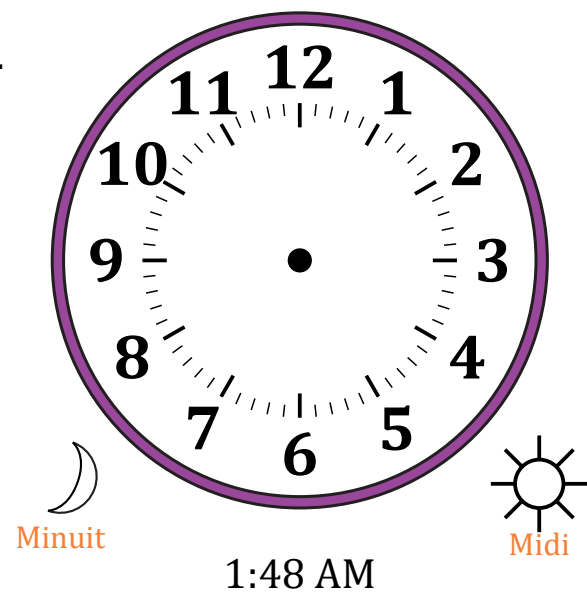

Place d'Aiguilles sur Une Horloge Analogique (A)

Nom: _____

Date: _____

Placer les aiguilles de l'horloge pour qu'elles montrent le temps indiqué.

1.

2.

3.

4.

Place d'Aiguilles sur Une Horloge Analogique (A) Solutions

Nom: _____

Date: _____

Placer les aiguilles de l'horloge pour qu'elles montrent le temps indiqué.

1.

2.

3.

4.

Place d'Aiguilles sur Une Horloge Analogique (B)

Nom: _____

Date: _____

Placer les aiguilles de l'horloge pour qu'elles montrent le temps indiqué.

1.

2.

3.

4.

Place d'Aiguilles sur Une Horloge Analogique (I)

Nom: _____

Date: _____

Placer les aiguilles de l'horloge pour qu'elles montrent le temps indiqué.

1.

2.

3.

4.