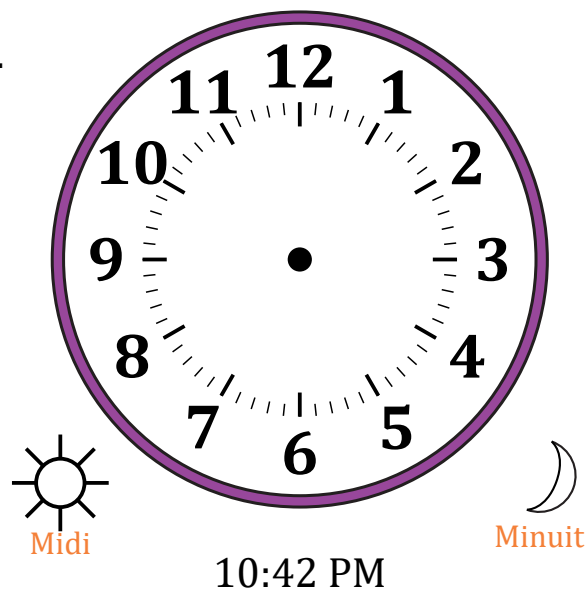

Place d'Aiguilles sur Une Horloge Analogique (A)

Nom: _____

Date: _____

Placer les aiguilles de l'horloge pour qu'elles montrent le temps indiqué.

1.

2.

3.

4.

Place d'Aiguilles sur Une Horloge Analogique (A) Solutions

Nom: _____

Date: _____

Placer les aiguilles de l'horloge pour qu'elles montrent le temps indiqué.

1.

2.

3.

4.

Place d'Aiguilles sur Une Horloge Analogique (B)

Nom: _____

Date: _____

Placer les aiguilles de l'horloge pour qu'elles montrent le temps indiqué.

1.

2.

3.

4.

Place d'Aiguilles sur Une Horloge Analogique (I)

Nom: _____

Date: _____

Placer les aiguilles de l'horloge pour qu'elles montrent le temps indiqué.

1.

2.

3.

4.