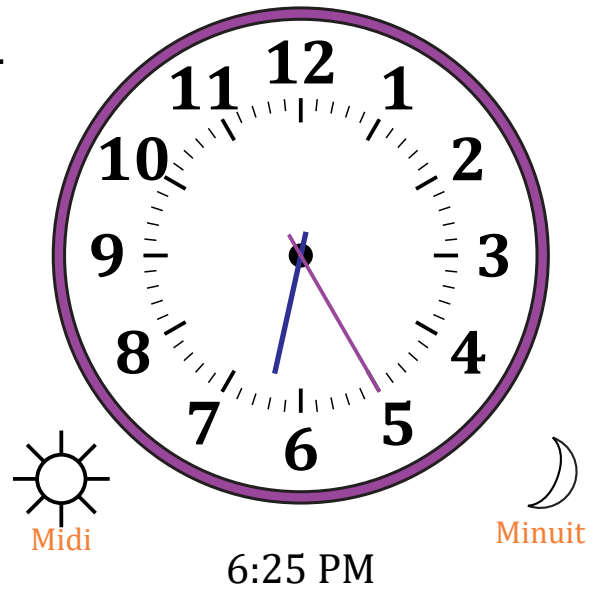

Place d'Aiguilles sur Une Horloge Analogique (A) Solutions

Nom: _____

Date: _____

Placer les aiguilles de l'horloge pour qu'elles montrent le temps indiqué.

1.

2.

3.

4.

Place d'Aiguilles sur Une Horloge Analogique (B)

Nom: _____

Date: _____

Placer les aiguilles de l'horloge pour qu'elles montrent le temps indiqué.

1.

2.

3.

4.

Place d'Aiguilles sur Une Horloge Analogique (B) Solutions

Nom: _____

Date: _____

Placer les aiguilles de l'horloge pour qu'elles montrent le temps indiqué.

1.

2.

3.

4.

Place d'Aiguilles sur Une Horloge Analogique (C)

Nom: _____

Date: _____

Placer les aiguilles de l'horloge pour qu'elles montrent le temps indiqué.

1.

2.

3.

4.