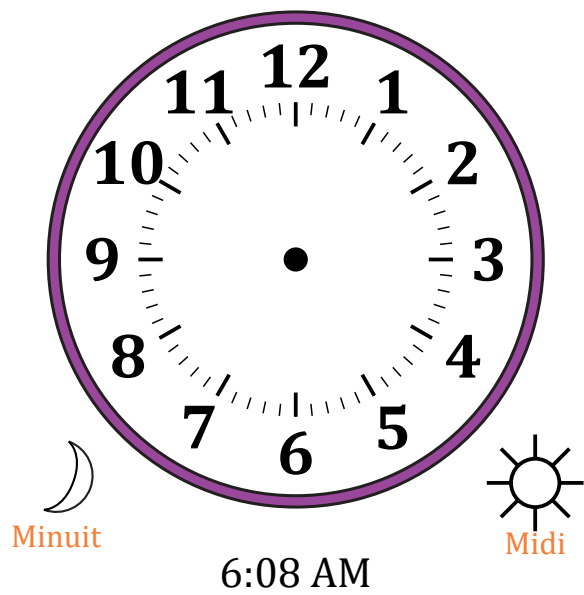

Place d'Aiguilles sur Une Horloge Analogique (I)

Nom: _____

Date: _____

Placer les aiguilles de l'horloge pour qu'elles montrent le temps indiqué.

1.