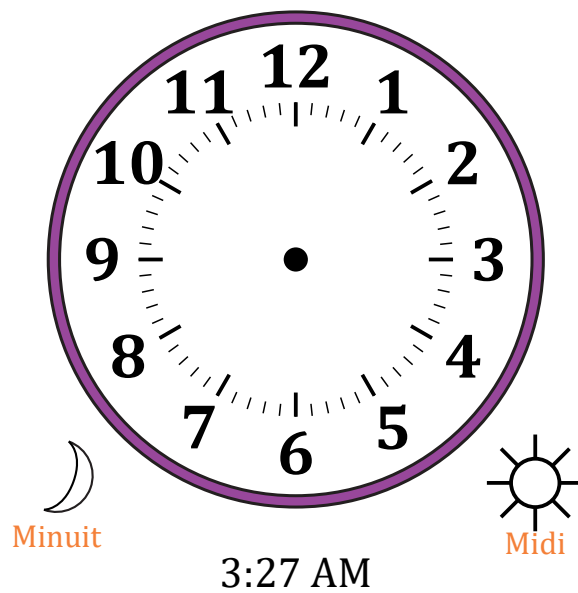

Place d'Aiguilles sur Une Horloge Analogique (A)

Nom: _____

Date: _____

Placer les aiguilles de l'horloge pour qu'elles montrent le temps indiqué.

1.

2.

3.

4.

Place d'Aiguilles sur Une Horloge Analogique (C) Solutions

Nom: _____

Date: _____

Placer les aiguilles de l'horloge pour qu'elles montrent le temps indiqué.

1.

2.

3.

4.

Place d'Aiguilles sur Une Horloge Analogique (D)

Nom: _____

Date: _____

Placer les aiguilles de l'horloge pour qu'elles montrent le temps indiqué.

1.

2.

3.

4.

Place d'Aiguilles sur Une Horloge Analogique (D) Solutions

Nom: _____

Date: _____

Placer les aiguilles de l'horloge pour qu'elles montrent le temps indiqué.

1.

2.

3.

4.