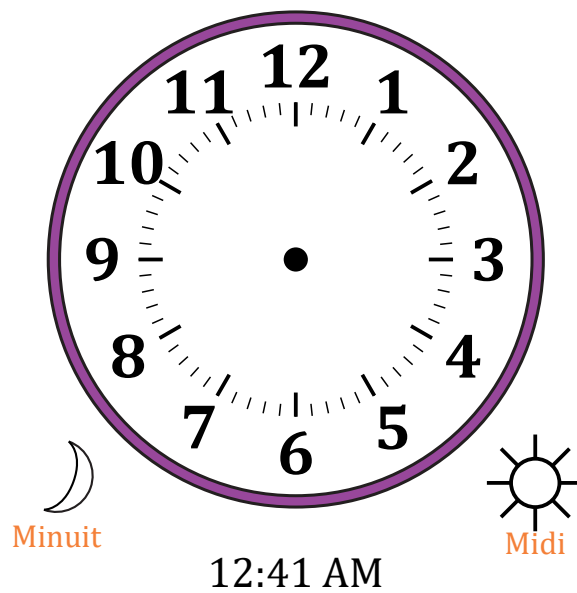

Place d'Aiguilles sur Une Horloge Analogique (J)

Nom: _____

Date: _____

Placer les aiguilles de l'horloge pour qu'elles montrent le temps indiqué.

1.

2.

3.

4.