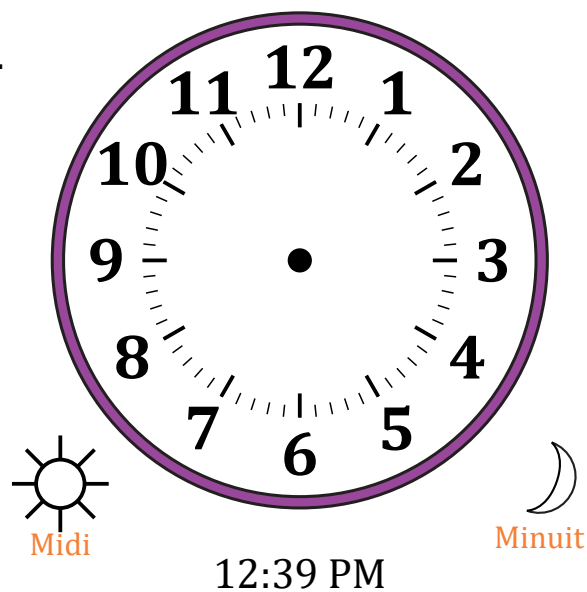

Place d'Aiguilles sur Une Horloge Analogique (A)

Nom: _____

Date: _____

Placer les aiguilles de l'horloge pour qu'elles montrent le temps indiqué.

1.

2.

3.

4.

Place d'Aiguilles sur Une Horloge Analogique (A) Solutions

Nom: _____

Date: _____

Placer les aiguilles de l'horloge pour qu'elles montrent le temps indiqué.

1.

2.

3.

4.

Place d'Aiguilles sur Une Horloge Analogique (B)

Nom: _____

Date: _____

Placer les aiguilles de l'horloge pour qu'elles montrent le temps indiqué.

1.

2.

3.

4.

Place d'Aiguilles sur Une Horloge Analogique (B) Solutions

Nom: _____

Date: _____

Placer les aiguilles de l'horloge pour qu'elles montrent le temps indiqué.

1.

2.

3.

4.