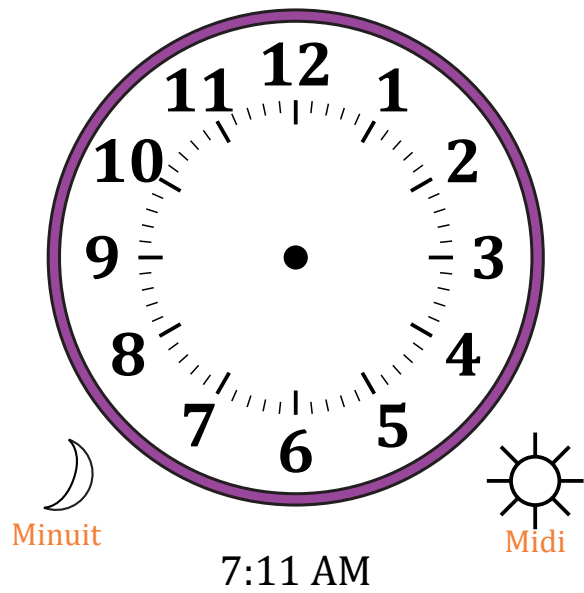

Place d'Aiguilles sur Une Horloge Analogique (A)

Nom: _____

Date: _____

Placer les aiguilles de l'horloge pour qu'elles montrent le temps indiqué.

1.

2.

3.

4.

Place d'Aiguilles sur Une Horloge Analogique (A) Solutions

Nom: _____

Date: _____

Placer les aiguilles de l'horloge pour qu'elles montrent le temps indiqué.

1.

2.

3.

4.

Place d'Aiguilles sur Une Horloge Analogique (B)

Nom: _____

Date: _____

Placer les aiguilles de l'horloge pour qu'elles montrent le temps indiqué.

1.

2.

3.

4.

Place d'Aiguilles sur Une Horloge Analogique (B) Solutions

Nom: _____

Date: _____

Placer les aiguilles de l'horloge pour qu'elles montrent le temps indiqué.

1.

2.

3.

4.