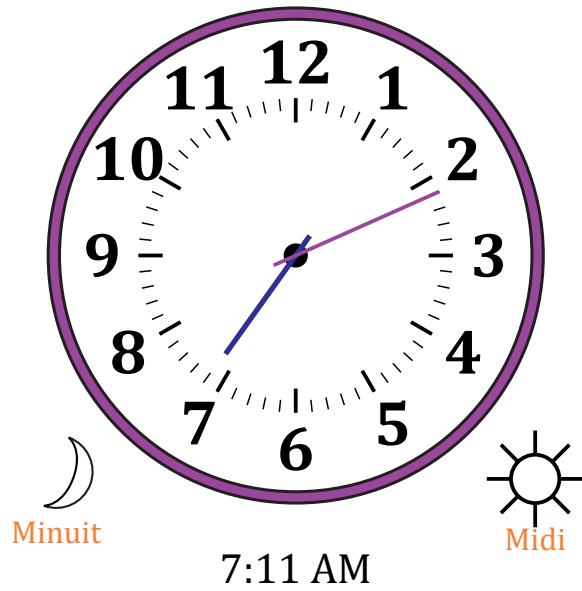

Place d'Aiguilles sur Une Horloge Analogique (A)

Nom: _____

Date: _____

Placer les aiguilles de l'horloge pour qu'elles montrent le temps indiqué.

1.

2.

3.

4.

Place d'Aiguilles sur Une Horloge Analogique (A) Solutions

Nom: _____

Date: _____

Placer les aiguilles de l'horloge pour qu'elles montrent le temps indiqué.

1.

2.

3.

4.

Place d'Aiguilles sur Une Horloge Analogique (B)

Nom: _____

Date: _____

Placer les aiguilles de l'horloge pour qu'elles montrent le temps indiqué.

1.

2.

3.

4.

Place d'Aiguilles sur Une Horloge Analogique (B) Solutions

Nom: _____

Date: _____

Placer les aiguilles de l'horloge pour qu'elles montrent le temps indiqué.

1.

2.

3.

4.