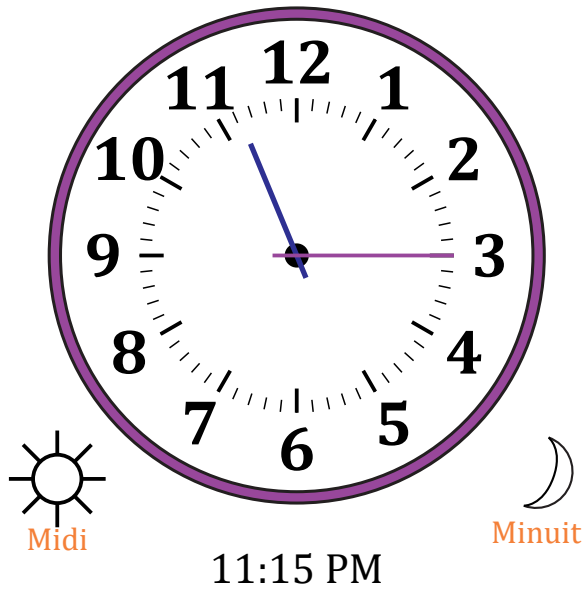

Place d'Aiguilles sur Une Horloge Analogique (A)

Nom: _____

Date: _____

Placer les aiguilles de l'horloge pour qu'elles montrent le temps indiqué.

1.

2.

3.

4.

Place d'Aiguilles sur Une Horloge Analogique (D) Solutions

Nom: _____

Date: _____

Placer les aiguilles de l'horloge pour qu'elles montrent le temps indiqué.

1.

2.

3.

4.

Place d'Aiguilles sur Une Horloge Analogique (E)

Nom: _____

Date: _____

Placer les aiguilles de l'horloge pour qu'elles montrent le temps indiqué.

1.

2.

3.

4.

Place d'Aiguilles sur Une Horloge Analogique (E) Solutions

Nom: _____

Date: _____

Placer les aiguilles de l'horloge pour qu'elles montrent le temps indiqué.

1.

2.

3.

4.