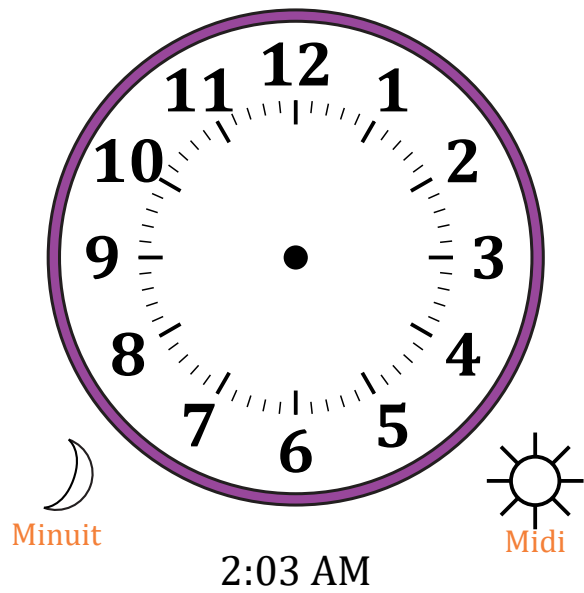

Place d'Aiguilles sur Une Horloge Analogique (G)

Nom: _____

Date: _____

Placer les aiguilles de l'horloge pour qu'elles montrent le temps indiqué.

1.