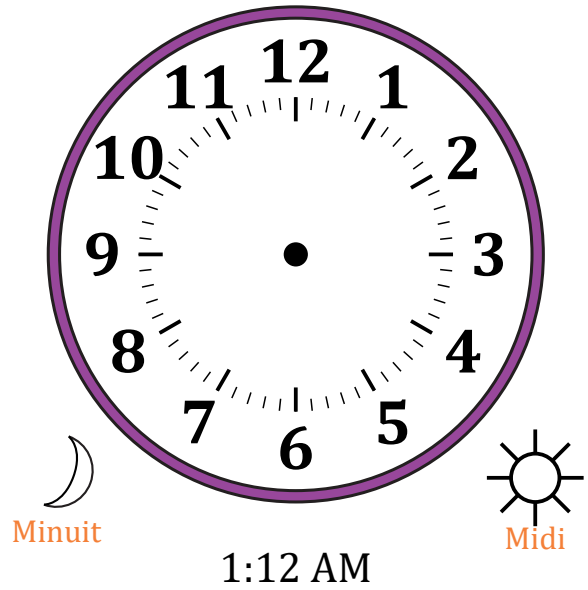

Place d'Aiguilles sur Une Horloge Analogique (A)

Nom: _____

Date: _____

Placer les aiguilles de l'horloge pour qu'elles montrent le temps indiqué.

1.

2.

3.

4.

Place d'Aiguilles sur Une Horloge Analogique (A) Solutions

Nom: _____

Date: _____

Placer les aiguilles de l'horloge pour qu'elles montrent le temps indiqué.

1.

2.

3.

4.

Place d'Aiguilles sur Une Horloge Analogique (B)

Nom: _____

Date: _____

Placer les aiguilles de l'horloge pour qu'elles montrent le temps indiqué.

1.

2.

3.

4.

Place d'Aiguilles sur Une Horloge Analogique (F)

Nom: _____

Date: _____

Placer les aiguilles de l'horloge pour qu'elles montrent le temps indiqué.

1.

2.

3.

4.