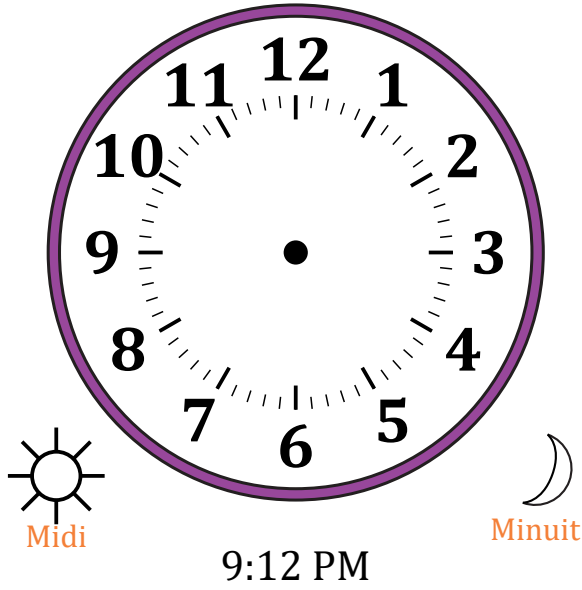

Place d'Aiguilles sur Une Horloge Analogique (F)

Nom: _____

Date: _____

Placer les aiguilles de l'horloge pour qu'elles montrent le temps indiqué.

1.