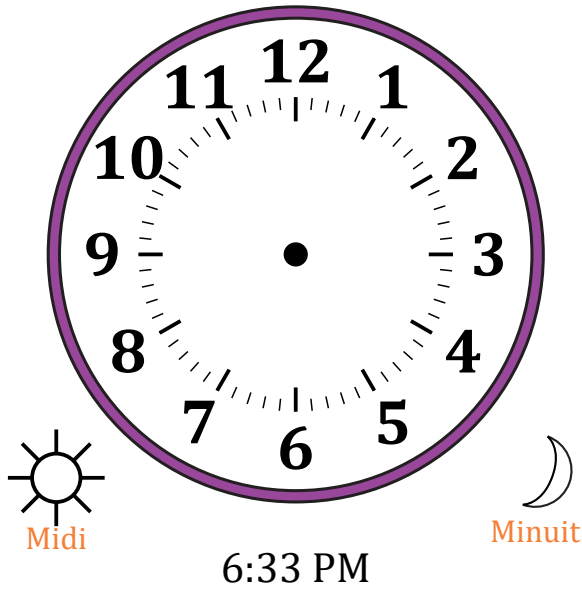

Place d'Aiguilles sur Une Horloge Analogique (A)

Nom: _____

Date: _____

Placer les aiguilles de l'horloge pour qu'elles montrent le temps indiqué.

1.

2.

3.

4.

Place d'Aiguilles sur Une Horloge Analogique (A) Solutions

Nom: _____

Date: _____

Placer les aiguilles de l'horloge pour qu'elles montrent le temps indiqué.

1.

2.

3.

4.

Place d'Aiguilles sur Une Horloge Analogique (B)

Nom: _____

Date: _____

Placer les aiguilles de l'horloge pour qu'elles montrent le temps indiqué.

1.

2.

3.

4.

Place d'Aiguilles sur Une Horloge Analogique (H)

Nom: _____

Date: _____

Placer les aiguilles de l'horloge pour qu'elles montrent le temps indiqué.

1.

2.

3.

4.