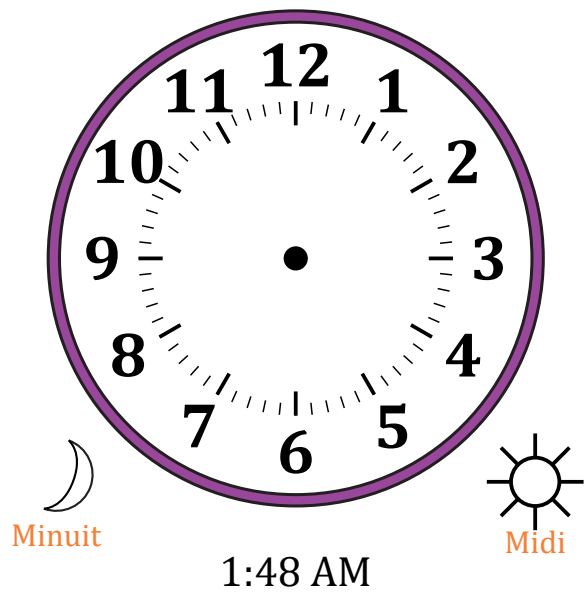

Place d'Aiguilles sur Une Horloge Analogique (A)

Nom: _____

Date: _____

Placer les aiguilles de l'horloge pour qu'elles montrent le temps indiqué.

1.

2.

3.

4.

Place d'Aiguilles sur Une Horloge Analogique (A) Solutions

Nom: _____

Date: _____

Placer les aiguilles de l'horloge pour qu'elles montrent le temps indiqué.

1.

2.

3.

4.

Place d'Aiguilles sur Une Horloge Analogique (B)

Nom: _____

Date: _____

Placer les aiguilles de l'horloge pour qu'elles montrent le temps indiqué.

1.

2.

3.

4.

Place d'Aiguilles sur Une Horloge Analogique (B) Solutions

Nom: _____

Date: _____

Placer les aiguilles de l'horloge pour qu'elles montrent le temps indiqué.

1.

2.

3.

4.