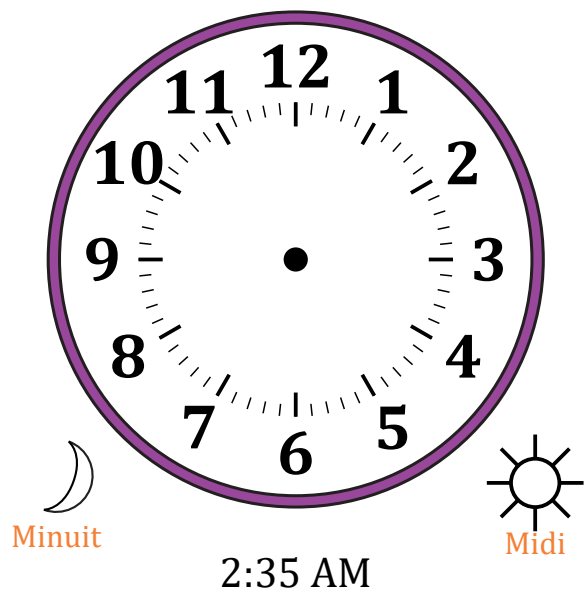

Place d'Aiguilles sur Une Horloge Analogique (A)

Nom: _____

Date: _____

Placer les aiguilles de l'horloge pour qu'elles montrent le temps indiqué.

1.

2.

3.

4.

Place d'Aiguilles sur Une Horloge Analogique (A) Solutions

Nom: _____

Date: _____

Placer les aiguilles de l'horloge pour qu'elles montrent le temps indiqué.

1.

2.

3.

4.

Place d'Aiguilles sur Une Horloge Analogique (B)

Nom: _____

Date: _____

Placer les aiguilles de l'horloge pour qu'elles montrent le temps indiqué.

1.

2.

3.

4.

Place d'Aiguilles sur Une Horloge Analogique (B) Solutions

Nom: _____

Date: _____

Placer les aiguilles de l'horloge pour qu'elles montrent le temps indiqué.

1.

2.

3.

4.