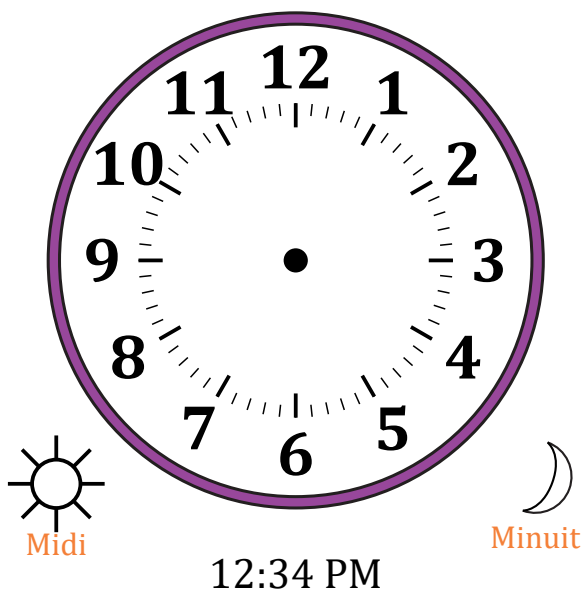

Place d'Aiguilles sur Une Horloge Analogique (B)

Nom: _____

Date: _____

Placer les aiguilles de l'horloge pour qu'elles montrent le temps indiqué.

1.

2.

3.

4.

Place d'Aiguilles sur Une Horloge Analogique (B) Solutions

Nom: _____

Date: _____

Placer les aiguilles de l'horloge pour qu'elles montrent le temps indiqué.

1.

2.

3.

4.

Place d'Aiguilles sur Une Horloge Analogique (C)

Nom: _____

Date: _____

Placer les aiguilles de l'horloge pour qu'elles montrent le temps indiqué.

1.

2.

3.

4.

Place d'Aiguilles sur Une Horloge Analogique (C) Solutions

Nom: _____

Date: _____

Placer les aiguilles de l'horloge pour qu'elles montrent le temps indiqué.

1.

2.

3.

4.