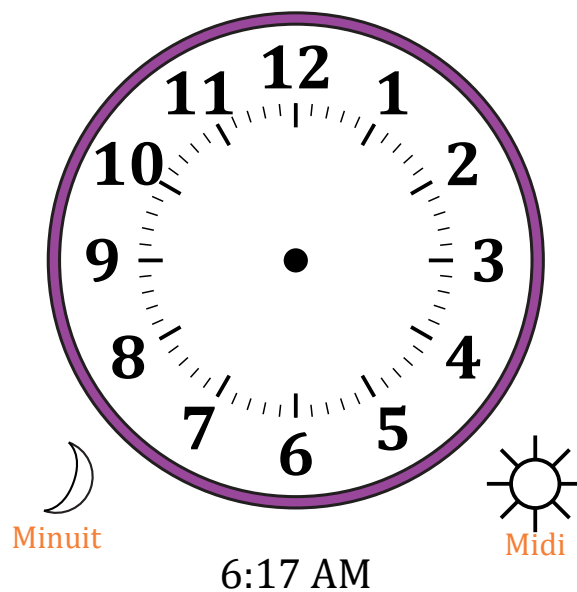

Place d'Aiguilles sur Une Horloge Analogique (J)

Nom: _____

Date: _____

Placer les aiguilles de l'horloge pour qu'elles montrent le temps indiqué.

1.

2.

3.

4.