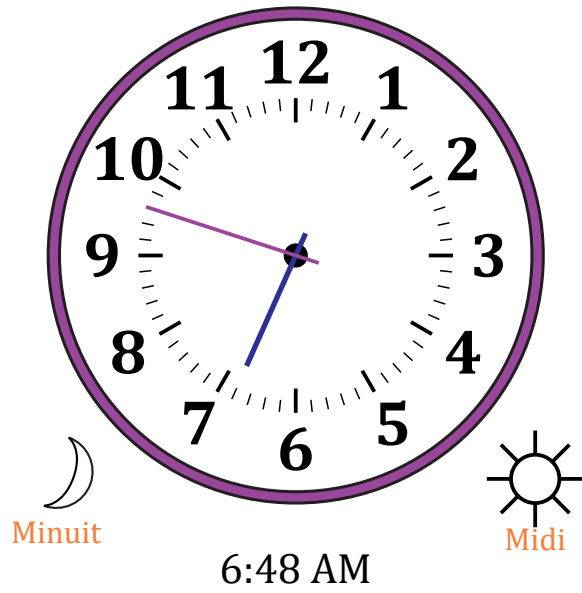

Place d'Aiguilles sur Une Horloge Analogique (A)

Nom: _____

Date: _____

Placer les aiguilles de l'horloge pour qu'elles montrent le temps indiqué.

1.

2.

3.

4.

Place d'Aiguilles sur Une Horloge Analogique (C) Solutions

Nom: _____

Date: _____

Placer les aiguilles de l'horloge pour qu'elles montrent le temps indiqué.

1.

2.

3.

4.

Place d'Aiguilles sur Une Horloge Analogique (D)

Nom: _____

Date: _____

Placer les aiguilles de l'horloge pour qu'elles montrent le temps indiqué.

1.

2.

3.

4.

Place d'Aiguilles sur Une Horloge Analogique (D) Solutions

Nom: _____

Date: _____

Placer les aiguilles de l'horloge pour qu'elles montrent le temps indiqué.

1.

2.

3.

4.