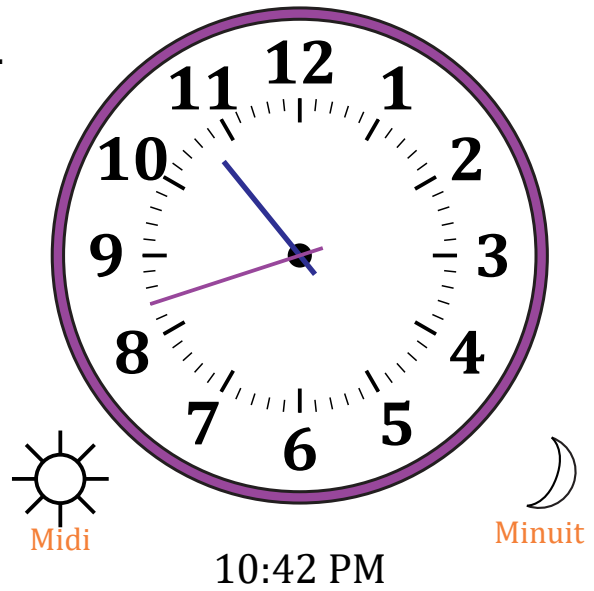

Place d'Aiguilles sur Une Horloge Analogique (A)

Nom: _____

Date: _____

Placer les aiguilles de l'horloge pour qu'elles montrent le temps indiqué.

1.

2.

3.

4.

Place d'Aiguilles sur Une Horloge Analogique (A) Solutions

Nom: _____

Date: _____

Placer les aiguilles de l'horloge pour qu'elles montrent le temps indiqué.

1.

2.

3.

4.

Place d'Aiguilles sur Une Horloge Analogique (B)

Nom: _____

Date: _____

Placer les aiguilles de l'horloge pour qu'elles montrent le temps indiqué.

1.

2.

3.

4.

Place d'Aiguilles sur Une Horloge Analogique (I) Solutions

Nom: _____

Date: _____

Placer les aiguilles de l'horloge pour qu'elles montrent le temps indiqué.

1.

2.

3.

4.