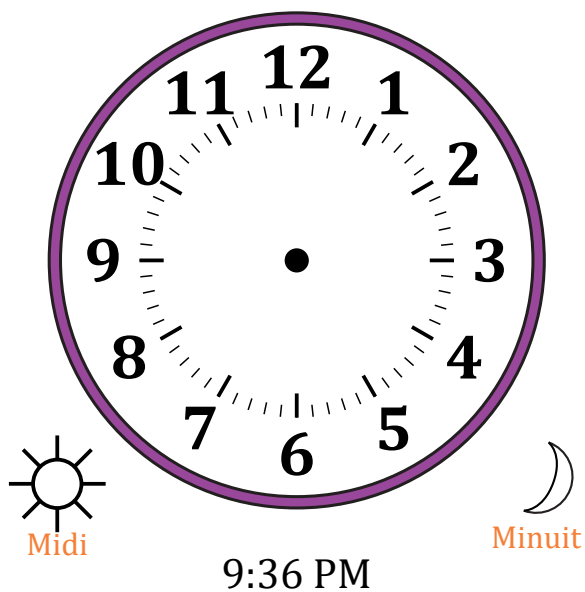

Place d'Aiguilles sur Une Horloge Analogique (A)

Nom: _____

Date: _____

Placer les aiguilles de l'horloge pour qu'elles montrent le temps indiqué.

1.

2.

3.

4.

Place d'Aiguilles sur Une Horloge Analogique (A) Solutions

Nom: _____

Date: _____

Placer les aiguilles de l'horloge pour qu'elles montrent le temps indiqué.

1.

2.

3.

4.

Place d'Aiguilles sur Une Horloge Analogique (B)

Nom: _____

Date: _____

Placer les aiguilles de l'horloge pour qu'elles montrent le temps indiqué.

1.

2.

3.

4.

Place d'Aiguilles sur Une Horloge Analogique (J)

Nom: _____

Date: _____

Placer les aiguilles de l'horloge pour qu'elles montrent le temps indiqué.

1.

2.

3.

4.