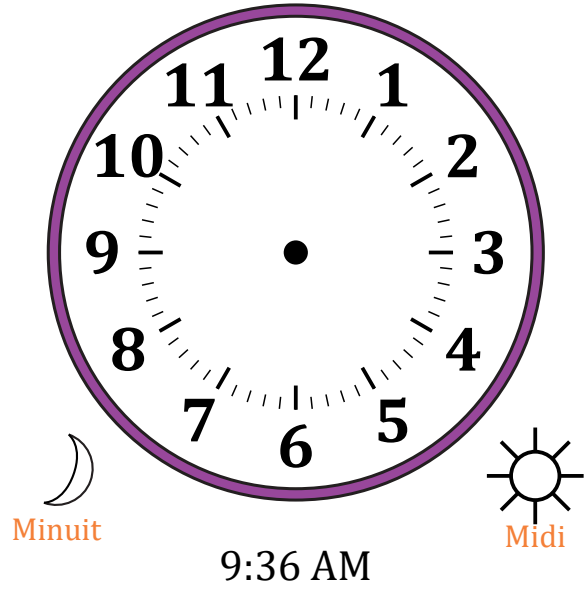

Place d'Aiguilles sur Une Horloge Analogique (A)

Nom: _____

Date: _____

Placer les aiguilles de l'horloge pour qu'elles montrent le temps indiqué.

1.

2.

3.

4.

Place d'Aiguilles sur Une Horloge Analogique (A) Solutions

Nom: _____

Date: _____

Placer les aiguilles de l'horloge pour qu'elles montrent le temps indiqué.

1.

2.

3.

4.

Place d'Aiguilles sur Une Horloge Analogique (B)

Nom: _____

Date: _____

Placer les aiguilles de l'horloge pour qu'elles montrent le temps indiqué.

1.

2.

3.

4.

Place d'Aiguilles sur Une Horloge Analogique (F)

Nom: _____

Date: _____

Placer les aiguilles de l'horloge pour qu'elles montrent le temps indiqué.

1.

2.

3.

4.