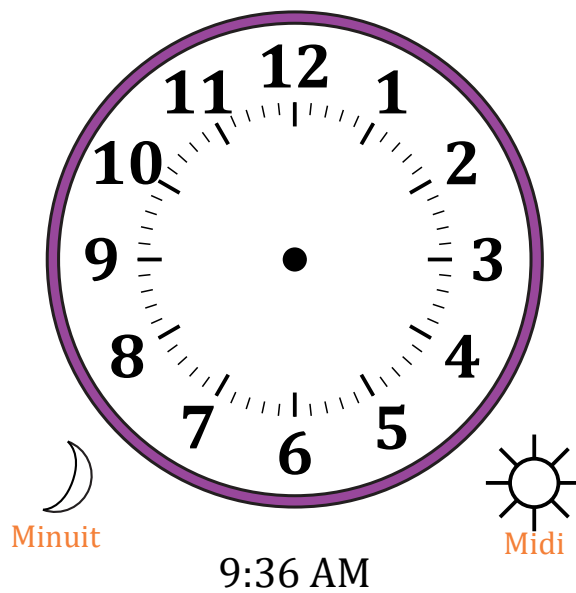

Place d'Aiguilles sur Une Horloge Analogique (A)

Nom: _____

Date: _____

Placer les aiguilles de l'horloge pour qu'elles montrent le temps indiqué.

1.

2.

3.

4.

Place d'Aiguilles sur Une Horloge Analogique (B)

Nom: _____

Date: _____

Placer les aiguilles de l'horloge pour qu'elles montrent le temps indiqué.

1.

2.

3.

4.

Place d'Aiguilles sur Une Horloge Analogique (D) Solutions

Nom: _____

Date: _____

Placer les aiguilles de l'horloge pour qu'elles montrent le temps indiqué.

1.

2.

3.

4.

Place d'Aiguilles sur Une Horloge Analogique (E)

Nom: _____

Date: _____

Placer les aiguilles de l'horloge pour qu'elles montrent le temps indiqué.

1.

2.

3.

4.