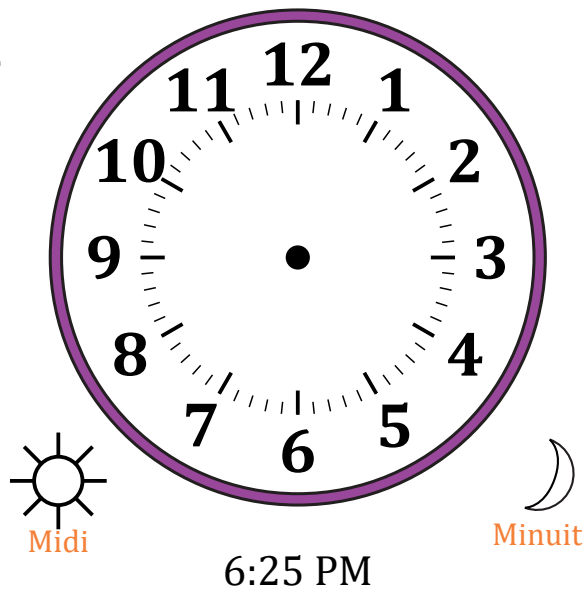

Place d'Aiguilles sur Une Horloge Analogique (A)

Nom: _____

Date: _____

Placer les aiguilles de l'horloge pour qu'elles montrent le temps indiqué.

1.

2.

3.

4.

Place d'Aiguilles sur Une Horloge Analogique (A) Solutions

Nom: _____

Date: _____

Placer les aiguilles de l'horloge pour qu'elles montrent le temps indiqué.

1.

2.

3.

4.

Place d'Aiguilles sur Une Horloge Analogique (B)

Nom: _____

Date: _____

Placer les aiguilles de l'horloge pour qu'elles montrent le temps indiqué.

1.

2.

3.

4.

Place d'Aiguilles sur Une Horloge Analogique (B) Solutions

Nom: _____

Date: _____

Placer les aiguilles de l'horloge pour qu'elles montrent le temps indiqué.

1.

2.

3.

4.