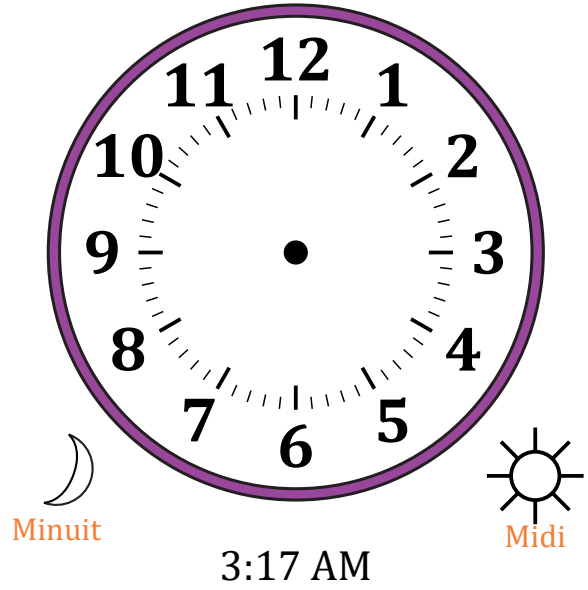

Place d'Aiguilles sur Une Horloge Analogique (A)

Nom: _____

Date: _____

Placer les aiguilles de l'horloge pour qu'elles montrent le temps indiqué.

1.

2.

3.

4.

Place d'Aiguilles sur Une Horloge Analogique (A) Solutions

Nom: _____

Date: _____

Placer les aiguilles de l'horloge pour qu'elles montrent le temps indiqué.

1.

2.

3.

4.

Place d'Aiguilles sur Une Horloge Analogique (B)

Nom: _____

Date: _____

Placer les aiguilles de l'horloge pour qu'elles montrent le temps indiqué.

1.

2.

3.

4.

Place d'Aiguilles sur Une Horloge Analogique (H)

Nom: _____

Date: _____

Placer les aiguilles de l'horloge pour qu'elles montrent le temps indiqué.

1.

2.

3.

4.