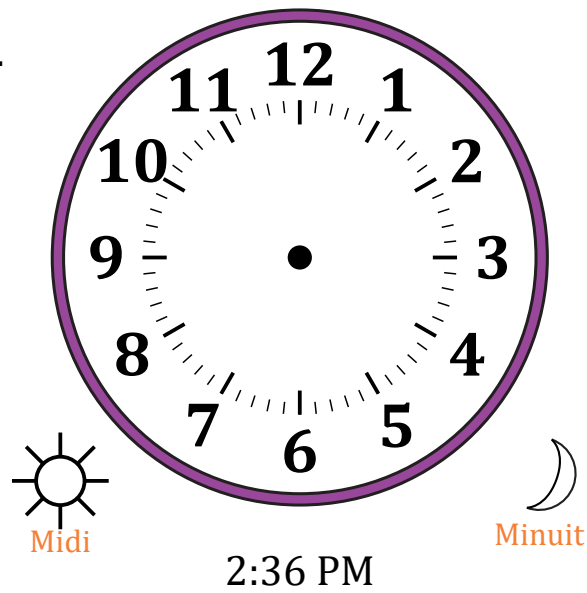

Place d'Aiguilles sur Une Horloge Analogique (A)

Nom: _____

Date: _____

Placer les aiguilles de l'horloge pour qu'elles montrent le temps indiqué.

1.

2.

3.

4.

Place d'Aiguilles sur Une Horloge Analogique (A) Solutions

Nom: _____

Date: _____

Placer les aiguilles de l'horloge pour qu'elles montrent le temps indiqué.

1.

2.

3.

4.

Place d'Aiguilles sur Une Horloge Analogique (B)

Nom: _____

Date: _____

Placer les aiguilles de l'horloge pour qu'elles montrent le temps indiqué.

1.

2.

3.

4.

Place d'Aiguilles sur Une Horloge Analogique (G)

Nom: _____

Date: _____

Placer les aiguilles de l'horloge pour qu'elles montrent le temps indiqué.

1.

2.

3.

4.