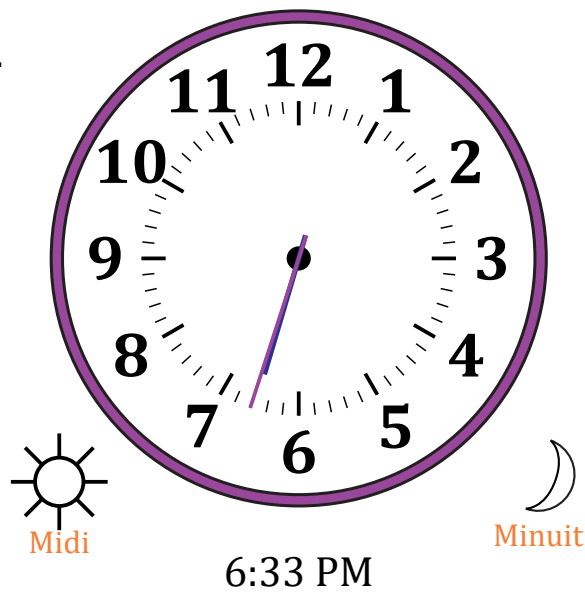

Place d'Aiguilles sur Une Horloge Analogique (A)

Nom: _____

Date: _____

Placer les aiguilles de l'horloge pour qu'elles montrent le temps indiqué.

1.

2.

3.

4.

Place d'Aiguilles sur Une Horloge Analogique (A) Solutions

Nom: _____

Date: _____

Placer les aiguilles de l'horloge pour qu'elles montrent le temps indiqué.

1.

2.

3.

4.

Place d'Aiguilles sur Une Horloge Analogique (B)

Nom: _____

Date: _____

Placer les aiguilles de l'horloge pour qu'elles montrent le temps indiqué.

1.

2.

3.

4.

Place d'Aiguilles sur Une Horloge Analogique (H) Solutions

Nom: _____

Date: _____

Placer les aiguilles de l'horloge pour qu'elles montrent le temps indiqué.

1.

2.

3.

4.