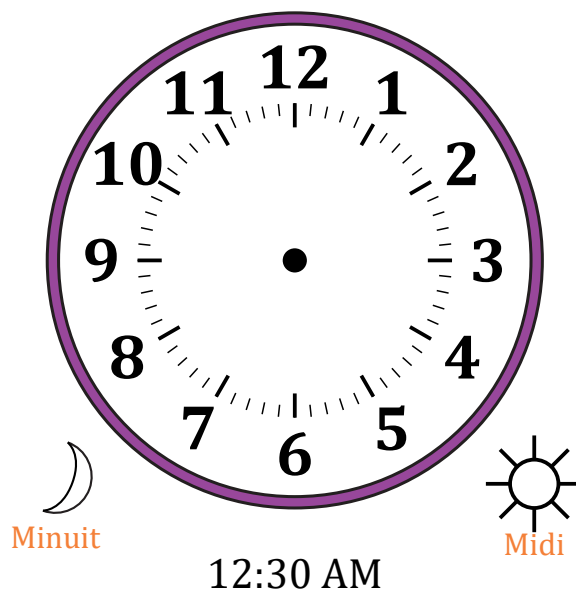

Place d'Aiguilles sur Une Horloge Analogique (A)

Nom: _____

Date: _____

Placer les aiguilles de l'horloge pour qu'elles montrent le temps indiqué.

1.

2.

3.

4.

Place d'Aiguilles sur Une Horloge Analogique (B)

Nom: _____

Date: _____

Placer les aiguilles de l'horloge pour qu'elles montrent le temps indiqué.

1.

2.

3.

4.

Place d'Aiguilles sur Une Horloge Analogique (D) Solutions

Nom: _____

Date: _____

Placer les aiguilles de l'horloge pour qu'elles montrent le temps indiqué.

1.

2.

3.

4.

Place d'Aiguilles sur Une Horloge Analogique (E)

Nom: _____

Date: _____

Placer les aiguilles de l'horloge pour qu'elles montrent le temps indiqué.

1.

2.

3.

4.