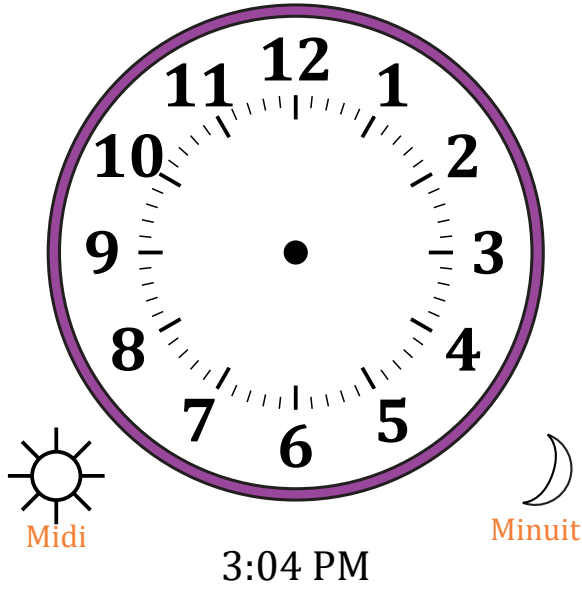

Place d'Aiguilles sur Une Horloge Analogique (H)

Nom: _____

Date: _____

Placer les aiguilles de l'horloge pour qu'elles montrent le temps indiqué.

1.