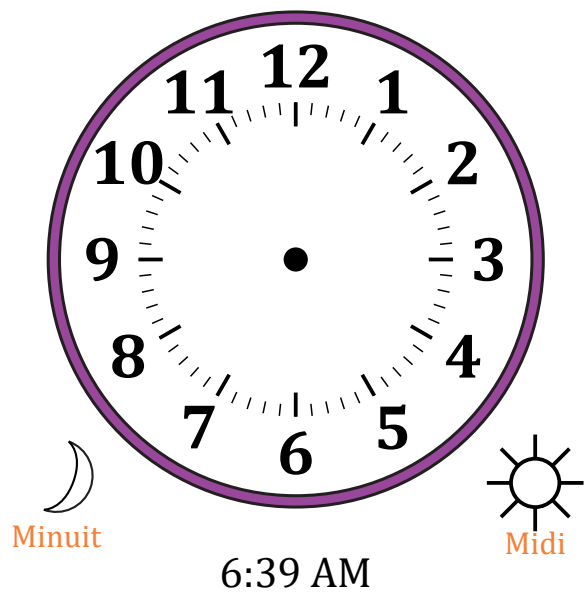

Place d'Aiguilles sur Une Horloge Analogique (A)

Nom: _____

Date: _____

Placer les aiguilles de l'horloge pour qu'elles montrent le temps indiqué.

1.

2.

3.

4.

Place d'Aiguilles sur Une Horloge Analogique (B)

Nom: _____

Date: _____

Placer les aiguilles de l'horloge pour qu'elles montrent le temps indiqué.

1.

2.

3.

4.

Place d'Aiguilles sur Une Horloge Analogique (B) Solutions

Nom: _____

Date: _____

Placer les aiguilles de l'horloge pour qu'elles montrent le temps indiqué.

1.

2.

3.

4.

Place d'Aiguilles sur Une Horloge Analogique (C)

Nom: _____

Date: _____

Placer les aiguilles de l'horloge pour qu'elles montrent le temps indiqué.

1.

2.

3.

4.