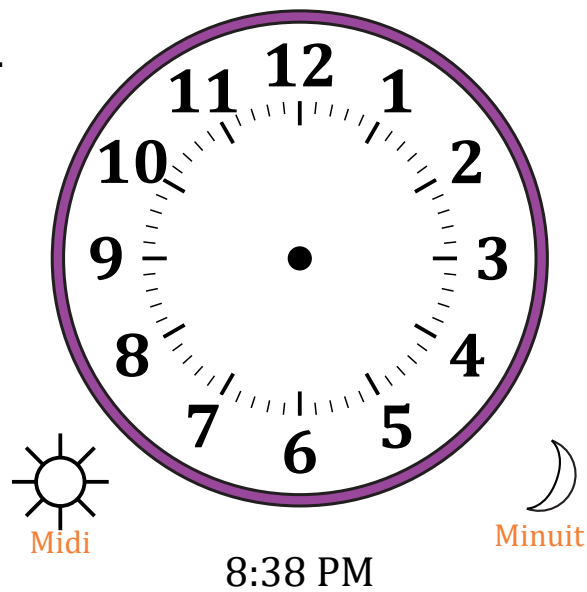

Place d'Aiguilles sur Une Horloge Analogique (A)

Nom: _____

Date: _____

Placer les aiguilles de l'horloge pour qu'elles montrent le temps indiqué.

1.

2.

3.

4.

Place d'Aiguilles sur Une Horloge Analogique (A) Solutions

Nom: _____

Date: _____

Placer les aiguilles de l'horloge pour qu'elles montrent le temps indiqué.

1.

2.

3.

4.

Place d'Aiguilles sur Une Horloge Analogique (B)

Nom: _____

Date: _____

Placer les aiguilles de l'horloge pour qu'elles montrent le temps indiqué.

1.

2.

3.

4.

Place d'Aiguilles sur Une Horloge Analogique (G)

Nom: _____

Date: _____

Placer les aiguilles de l'horloge pour qu'elles montrent le temps indiqué.

1.

2.

3.

4.