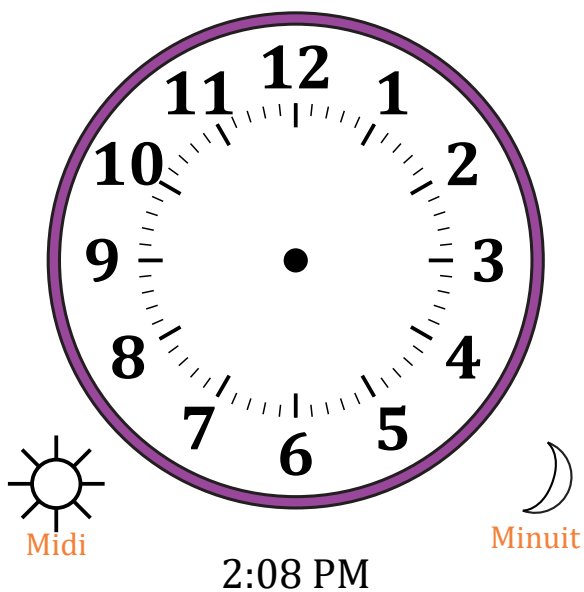

Place d'Aiguilles sur Une Horloge Analogique (A)

Nom: _____

Date: _____

Placer les aiguilles de l'horloge pour qu'elles montrent le temps indiqué.

1.

2.

3.

4.

Place d'Aiguilles sur Une Horloge Analogique (C) Solutions

Nom: _____

Date: _____

Placer les aiguilles de l'horloge pour qu'elles montrent le temps indiqué.

1.

2.

3.

4.

Place d'Aiguilles sur Une Horloge Analogique (D)

Nom: _____

Date: _____

Placer les aiguilles de l'horloge pour qu'elles montrent le temps indiqué.

1.

2.

3.

4.

Place d'Aiguilles sur Une Horloge Analogique (D) Solutions

Nom: _____

Date: _____

Placer les aiguilles de l'horloge pour qu'elles montrent le temps indiqué.

1.

2.

3.

4.