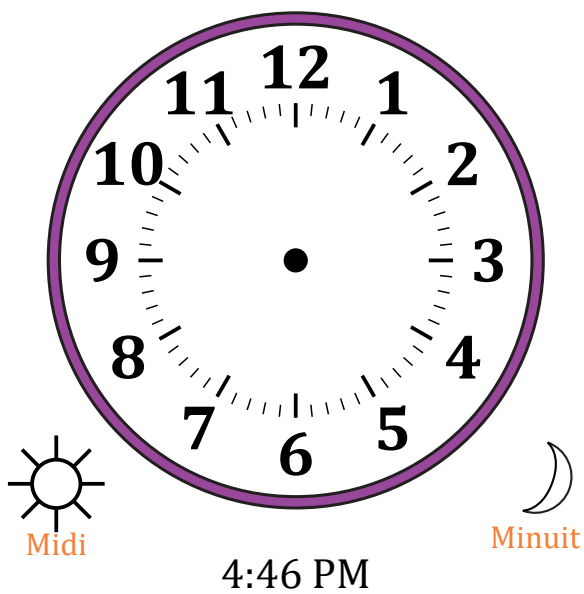

Place d'Aiguilles sur Une Horloge Analogique (A)

Nom: _____

Date: _____

Placer les aiguilles de l'horloge pour qu'elles montrent le temps indiqué.

1.

2.

3.

4.

Place d'Aiguilles sur Une Horloge Analogique (A) Solutions

Nom: _____

Date: _____

Placer les aiguilles de l'horloge pour qu'elles montrent le temps indiqué.

1.

2.

3.

4.

Place d'Aiguilles sur Une Horloge Analogique (B)

Nom: _____

Date: _____

Placer les aiguilles de l'horloge pour qu'elles montrent le temps indiqué.

1.

2.

3.

4.

Place d'Aiguilles sur Une Horloge Analogique (I)

Nom: _____

Date: _____

Placer les aiguilles de l'horloge pour qu'elles montrent le temps indiqué.

1.

2.

3.

4.