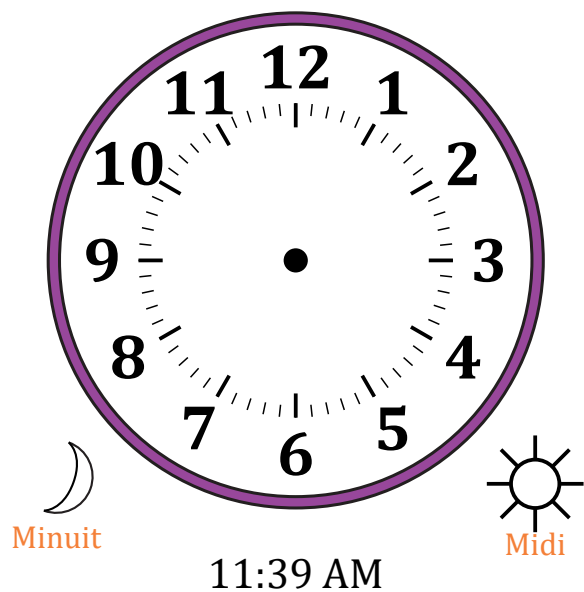

Place d'Aiguilles sur Une Horloge Analogique (A)

Nom: _____

Date: _____

Placer les aiguilles de l'horloge pour qu'elles montrent le temps indiqué.

1.

2.

3.

4.

Place d'Aiguilles sur Une Horloge Analogique (A) Solutions

Nom: _____

Date: _____

Placer les aiguilles de l'horloge pour qu'elles montrent le temps indiqué.

1.

2.

3.

4.

Place d'Aiguilles sur Une Horloge Analogique (B)

Nom: _____

Date: _____

Placer les aiguilles de l'horloge pour qu'elles montrent le temps indiqué.

1.

2.

3.

4.

Place d'Aiguilles sur Une Horloge Analogique (B) Solutions

Nom: _____

Date: _____

Placer les aiguilles de l'horloge pour qu'elles montrent le temps indiqué.

1.

2.

3.

4.