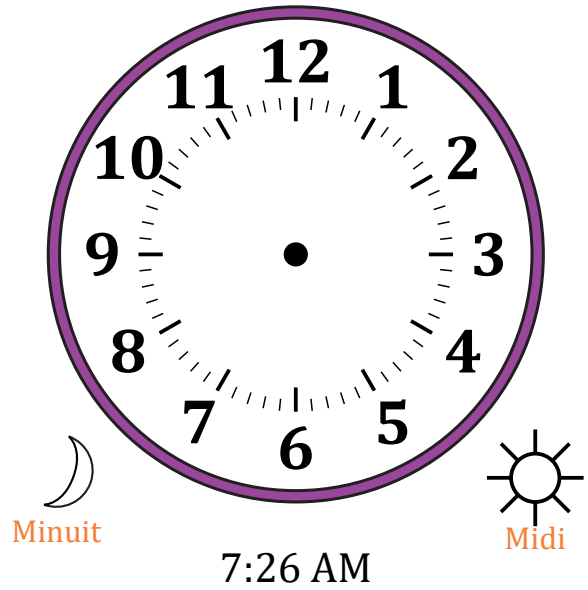

Place d'Aiguilles sur Une Horloge Analogique (A)

Nom: _____

Date: _____

Placer les aiguilles de l'horloge pour qu'elles montrent le temps indiqué.

1.

2.

3.

4.

Place d'Aiguilles sur Une Horloge Analogique (A) Solutions

Nom: _____

Date: _____

Placer les aiguilles de l'horloge pour qu'elles montrent le temps indiqué.

1.

2.

3.

4.

Place d'Aiguilles sur Une Horloge Analogique (B)

Nom: _____

Date: _____

Placer les aiguilles de l'horloge pour qu'elles montrent le temps indiqué.

1.

2.

3.

4.

Place d'Aiguilles sur Une Horloge Analogique (H)

Nom: _____

Date: _____

Placer les aiguilles de l'horloge pour qu'elles montrent le temps indiqué.

1.

2.

3.

4.