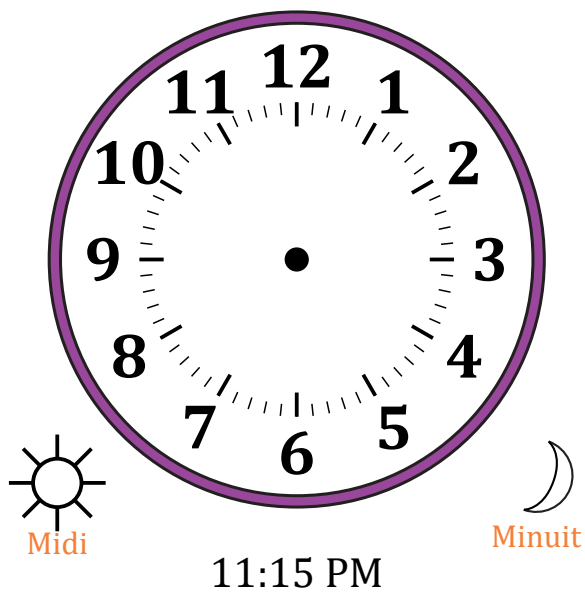

Place d'Aiguilles sur Une Horloge Analogique (E)

Nom: _____

Date: _____

Placer les aiguilles de l'horloge pour qu'elles montrent le temps indiqué.

1.