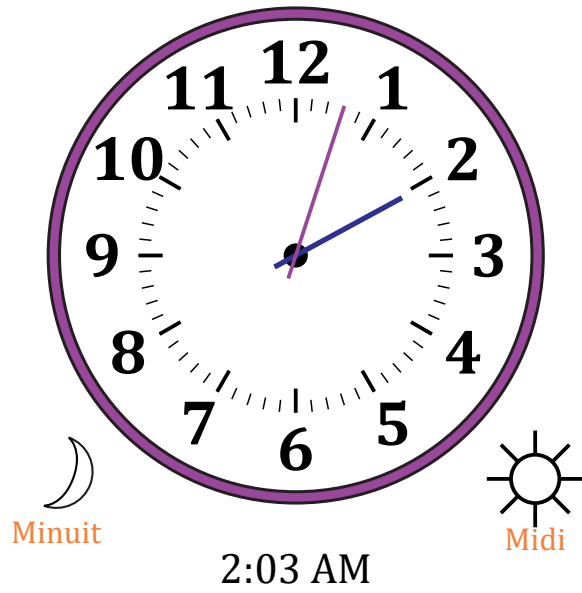

Place d'Aiguilles sur Une Horloge Analogique (G) Solutions

Nom: _____

Date: _____

Placer les aiguilles de l'horloge pour qu'elles montrent le temps indiqué.

1.