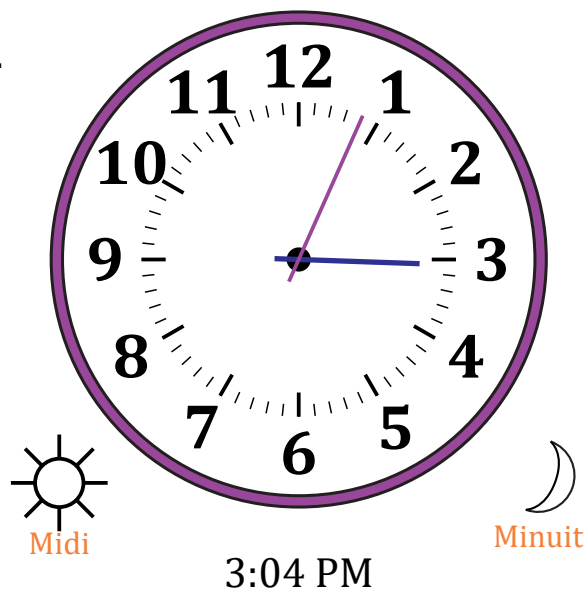

Place d'Aiguilles sur Une Horloge Analogique (H) Solutions

Nom: _____

Date: _____

Placer les aiguilles de l'horloge pour qu'elles montrent le temps indiqué.

1.