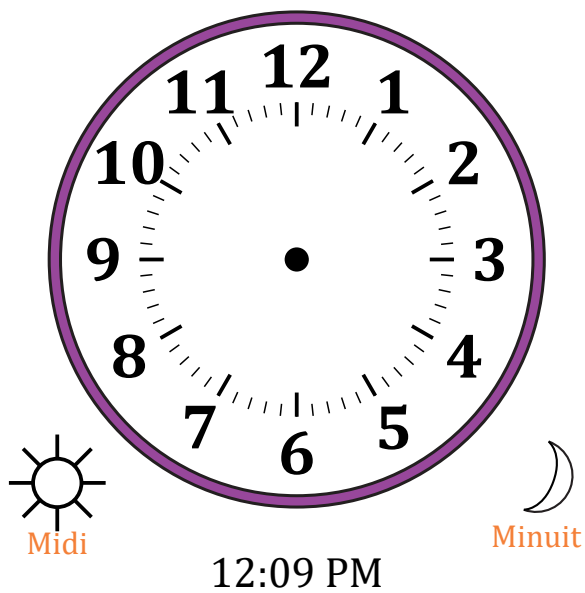

Place d'Aiguilles sur Une Horloge Analogique (J)

Nom: _____

Date: _____

Placer les aiguilles de l'horloge pour qu'elles montrent le temps indiqué.

1.