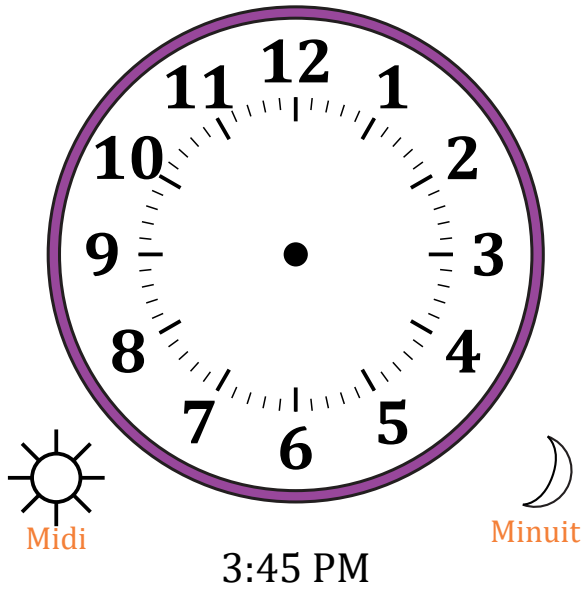

Place d'Aiguilles sur Une Horloge Analogique (A)

Nom: _____

Date: _____

Placer les aiguilles de l'horloge pour qu'elles montrent le temps indiqué.

1.

2.

3.

4.

Place d'Aiguilles sur Une Horloge Analogique (A) Solutions

Nom: _____

Date: _____

Placer les aiguilles de l'horloge pour qu'elles montrent le temps indiqué.

1.

2.

3.

4.

Place d'Aiguilles sur Une Horloge Analogique (B)

Nom: _____

Date: _____

Placer les aiguilles de l'horloge pour qu'elles montrent le temps indiqué.

1.

2.

3.

4.

Place d'Aiguilles sur Une Horloge Analogique (F)

Nom: _____

Date: _____

Placer les aiguilles de l'horloge pour qu'elles montrent le temps indiqué.

1.

2.

3.

4.