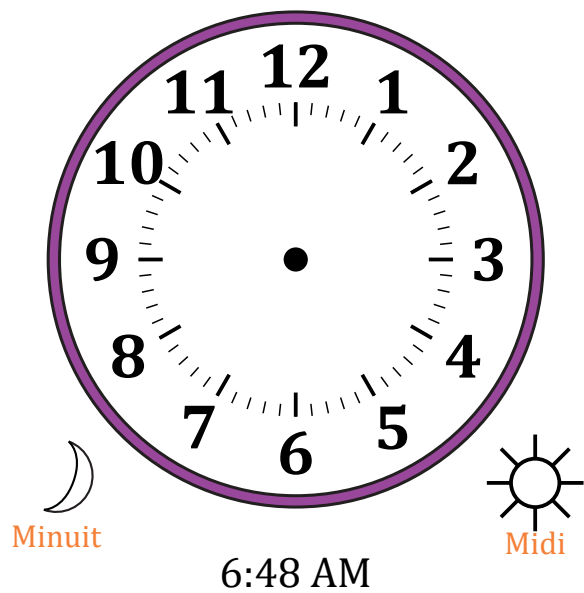

Place d'Aiguilles sur Une Horloge Analogique (B) Solutions

Nom: _____

Date: _____

Placer les aiguilles de l'horloge pour qu'elles montrent le temps indiqué.

1.

2.

3.

4.

Place d'Aiguilles sur Une Horloge Analogique (C)

Nom: _____

Date: _____

Placer les aiguilles de l'horloge pour qu'elles montrent le temps indiqué.

1.

2.

3.

4.

Place d'Aiguilles sur Une Horloge Analogique (C) Solutions

Nom: _____

Date: _____

Placer les aiguilles de l'horloge pour qu'elles montrent le temps indiqué.

1.

2.

3.

4.

Place d'Aiguilles sur Une Horloge Analogique (D)

Nom: _____

Date: _____

Placer les aiguilles de l'horloge pour qu'elles montrent le temps indiqué.

1.

2.

3.

4.