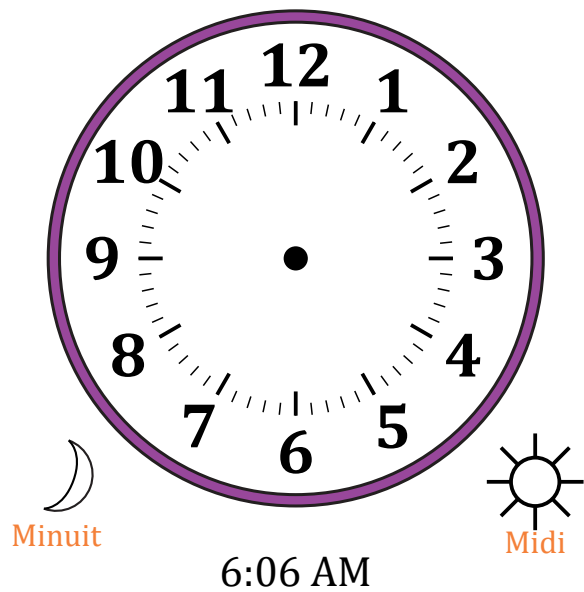

Place d'Aiguilles sur Une Horloge Analogique (G)

Nom: _____

Date: _____

Placer les aiguilles de l'horloge pour qu'elles montrent le temps indiqué.

1.

2.

3.

4.