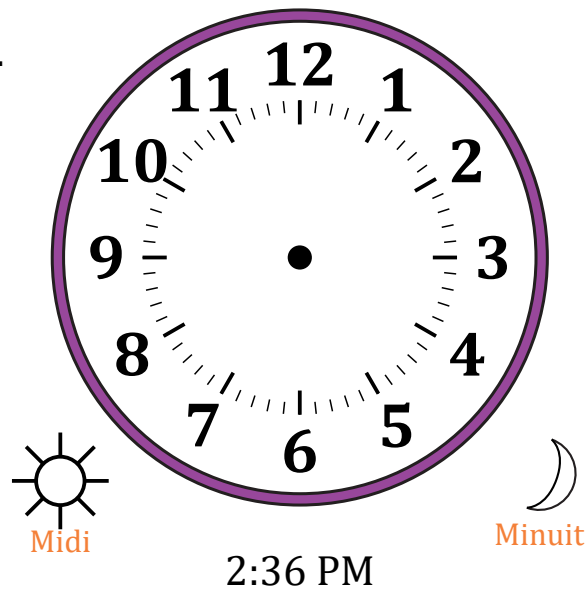

Place d'Aiguilles sur Une Horloge Analogique (G)

Nom: _____

Date: _____

Placer les aiguilles de l'horloge pour qu'elles montrent le temps indiqué.

1.

2.

3.

4.