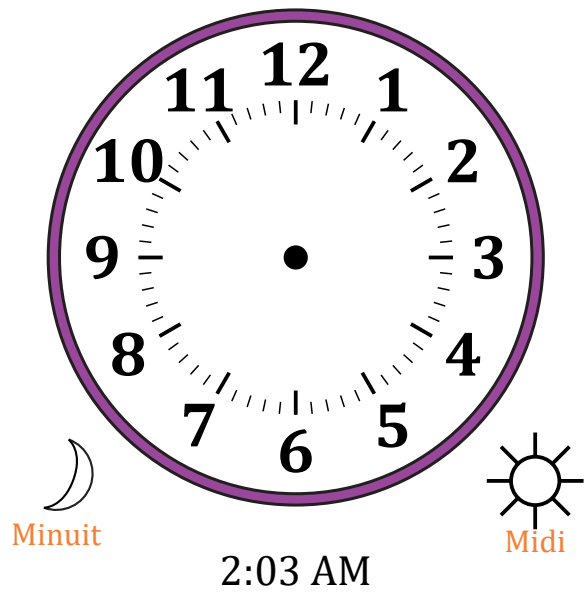

Place d'Aiguilles sur Une Horloge Analogique (G)

Nom: _____

Date: _____

Placer les aiguilles de l'horloge pour qu'elles montrent le temps indiqué.

1.

2.

3.

4.