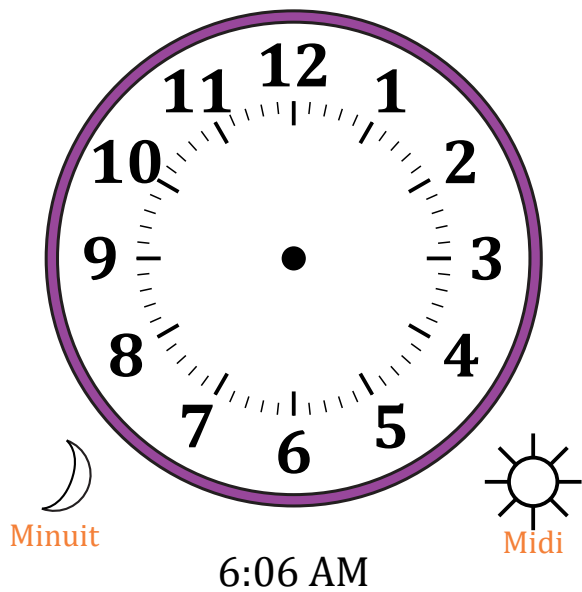

Place d'Aiguilles sur Une Horloge Analogique (G)

Nom: _____

Date: _____

Placer les aiguilles de l'horloge pour qu'elles montrent le temps indiqué.

1.

2.

3.

4.

Place d'Aiguilles sur Une Horloge Analogique (G) Solutions

Nom: _____

Date: _____

Placer les aiguilles de l'horloge pour qu'elles montrent le temps indiqué.

1.

2.

3.

4.