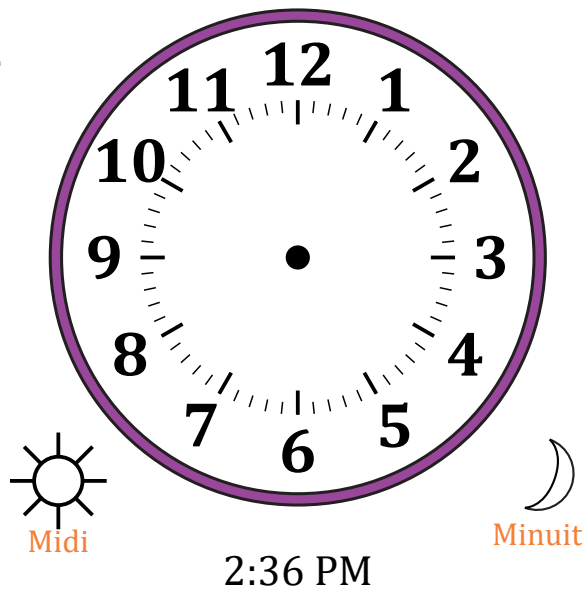

Place d'Aiguilles sur Une Horloge Analogique (G)

Nom: _____

Date: _____

Placer les aiguilles de l'horloge pour qu'elles montrent le temps indiqué.

1.

2.

3.

4.

Place d'Aiguilles sur Une Horloge Analogique (G) Solutions

Nom: _____

Date: _____

Placer les aiguilles de l'horloge pour qu'elles montrent le temps indiqué.

1.

2.

3.

4.