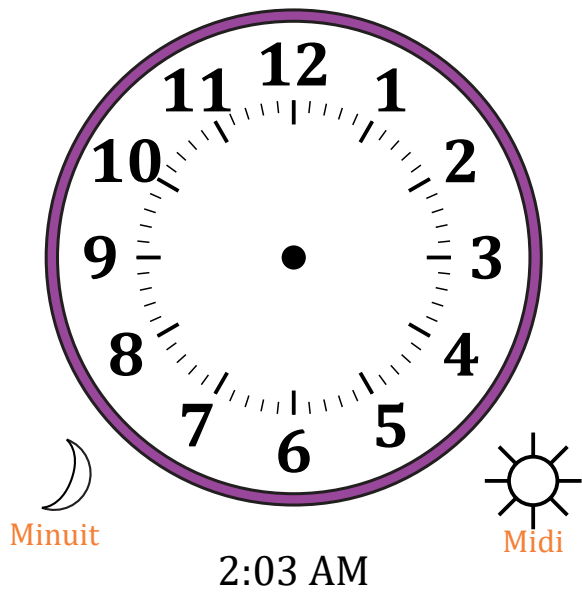

Place d'Aiguilles sur Une Horloge Analogique (G)

Nom: _____

Date: _____

Placer les aiguilles de l'horloge pour qu'elles montrent le temps indiqué.

1.

2.

3.

4.

Place d'Aiguilles sur Une Horloge Analogique (G) Solutions

Nom: _____

Date: _____

Placer les aiguilles de l'horloge pour qu'elles montrent le temps indiqué.

1.

2.

3.

4.