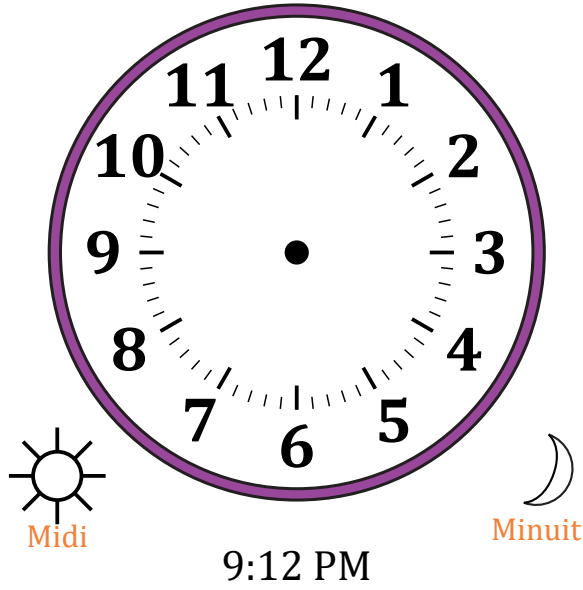

Place d'Aiguilles sur Une Horloge Analogique (F)

Nom: _____

Date: _____

Placer les aiguilles de l'horloge pour qu'elles montrent le temps indiqué.

1.

2.

3.

4.

Place d'Aiguilles sur Une Horloge Analogique (F) Solutions

Nom: _____

Date: _____

Placer les aiguilles de l'horloge pour qu'elles montrent le temps indiqué.

1.

2.

3.

4.