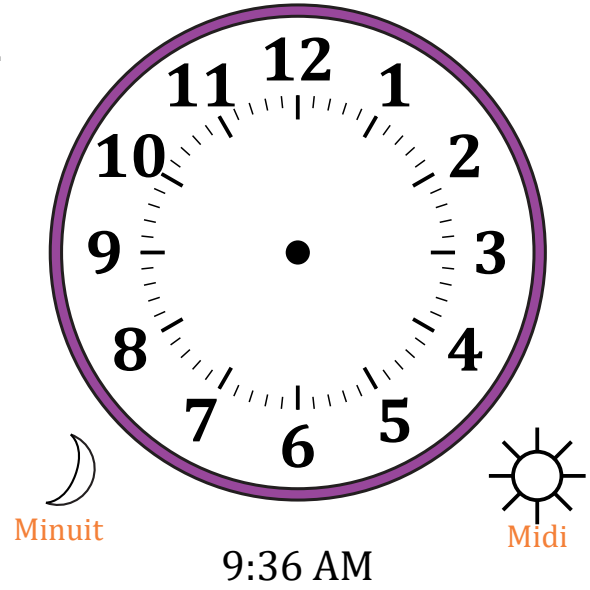

Place d'Aiguilles sur Une Horloge Analogique (F)

Nom: _____

Date: _____

Placer les aiguilles de l'horloge pour qu'elles montrent le temps indiqué.

1.

2.

3.

4.

Place d'Aiguilles sur Une Horloge Analogique (F) Solutions

Nom: _____

Date: _____

Placer les aiguilles de l'horloge pour qu'elles montrent le temps indiqué.

1.

2.

3.

4.