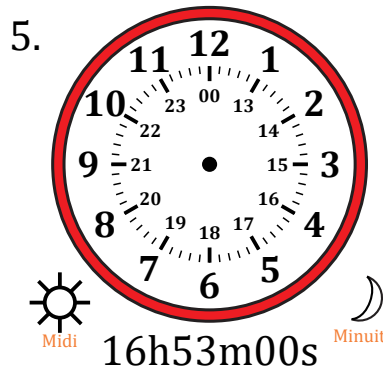

Place d'Aiguilles sur Une Horloge Analogique (A)

Nom: _____

Date: _____

Placer les aiguilles de l'horloge pour qu'elles montrent le temps indiqué.

Place d'Aiguilles sur Une Horloge Analogique (A) Solutions

Nom: _____

Date: _____

Placer les aiguilles de l'horloge pour qu'elles montrent le temps indiqué.