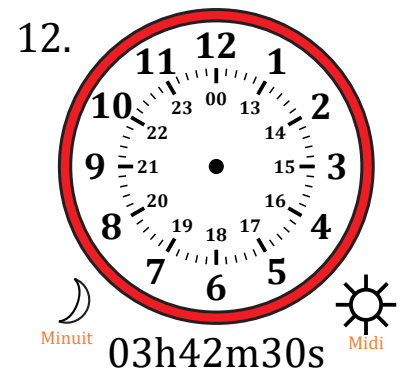

Place d'Aiguilles sur Une Horloge Analogique (A)

Nom: _____

Date: _____

Placer les aiguilles de l'horloge pour qu'elles montrent le temps indiqué.

Place d'Aiguilles sur Une Horloge Analogique (A) Solutions

Nom: _____

Date: _____

Placer les aiguilles de l'horloge pour qu'elles montrent le temps indiqué.