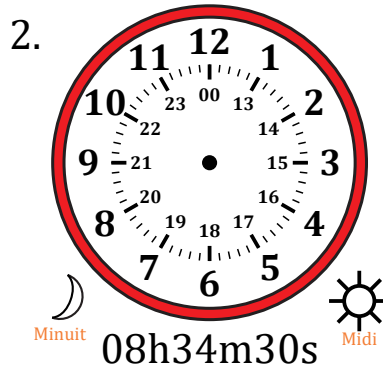

Place d'Aiguilles sur Une Horloge Analogique (A)

Nom: _____

Date: _____

Placer les aiguilles de l'horloge pour qu'elles montrent le temps indiqué.

Place d'Aiguilles sur Une Horloge Analogique (A) Solutions

Nom: _____

Date: _____

Placer les aiguilles de l'horloge pour qu'elles montrent le temps indiqué.