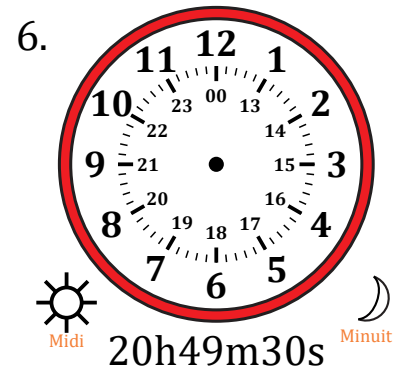

Place d'Aiguilles sur Une Horloge Analogique (A)

Nom: _____

Date: _____

Placer les aiguilles de l'horloge pour qu'elles montrent le temps indiqué.

Place d'Aiguilles sur Une Horloge Analogique (A) Solutions

Nom: _____

Date: _____

Placer les aiguilles de l'horloge pour qu'elles montrent le temps indiqué.