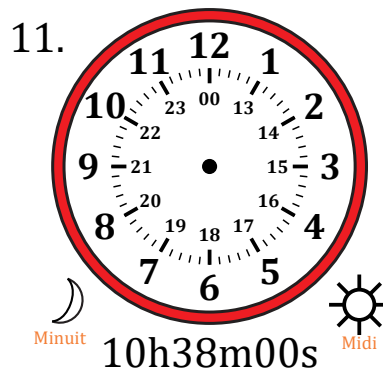

Place d'Aiguilles sur Une Horloge Analogique (A)

Nom: _____

Date: _____

Placer les aiguilles de l'horloge pour qu'elles montrent le temps indiqué.

Place d'Aiguilles sur Une Horloge Analogique (A) Solutions

Nom: _____

Date: _____

Placer les aiguilles de l'horloge pour qu'elles montrent le temps indiqué.