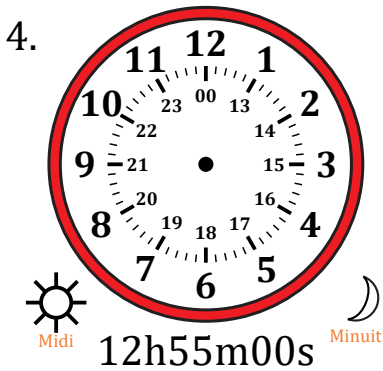

Place d'Aiguilles sur Une Horloge Analogique (A)

Nom: _____

Date: _____

Placer les aiguilles de l'horloge pour qu'elles montrent le temps indiqué.

Place d'Aiguilles sur Une Horloge Analogique (A) Solutions

Nom: _____

Date: _____

Placer les aiguilles de l'horloge pour qu'elles montrent le temps indiqué.