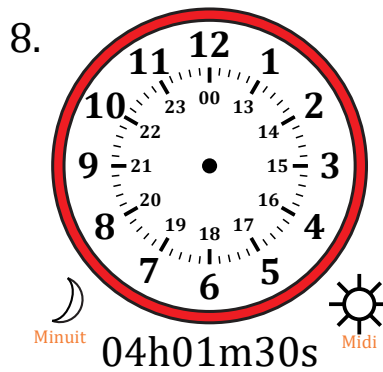

Place d'Aiguilles sur Une Horloge Analogique (A)

Nom: _____

Date: _____

Placer les aiguilles de l'horloge pour qu'elles montrent le temps indiqué.

Place d'Aiguilles sur Une Horloge Analogique (A) Solutions

Nom: _____

Date: _____

Placer les aiguilles de l'horloge pour qu'elles montrent le temps indiqué.