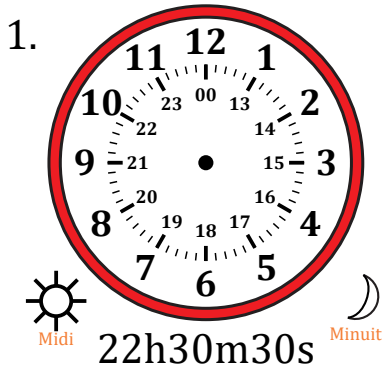

Place d'Aiguilles sur Une Horloge Analogique (A)

Nom: _____

Date: _____

Placer les aiguilles de l'horloge pour qu'elles montrent le temps indiqué.

Place d'Aiguilles sur Une Horloge Analogique (A) Solutions

Nom: _____

Date: _____

Placer les aiguilles de l'horloge pour qu'elles montrent le temps indiqué.