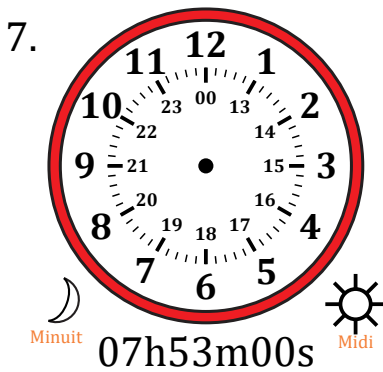

Place d'Aiguilles sur Une Horloge Analogique (A)

Nom: _____

Date: _____

Placer les aiguilles de l'horloge pour qu'elles montrent le temps indiqué.

Place d'Aiguilles sur Une Horloge Analogique (A) Solutions

Nom: _____

Date: _____

Placer les aiguilles de l'horloge pour qu'elles montrent le temps indiqué.