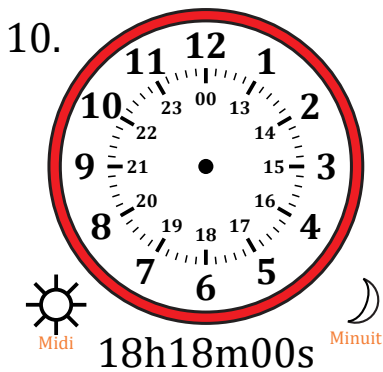

Place d'Aiguilles sur Une Horloge Analogique (A)

Nom: _____

Date: _____

Placer les aiguilles de l'horloge pour qu'elles montrent le temps indiqué.

Place d'Aiguilles sur Une Horloge Analogique (A) Solutions

Nom: _____

Date: _____

Placer les aiguilles de l'horloge pour qu'elles montrent le temps indiqué.