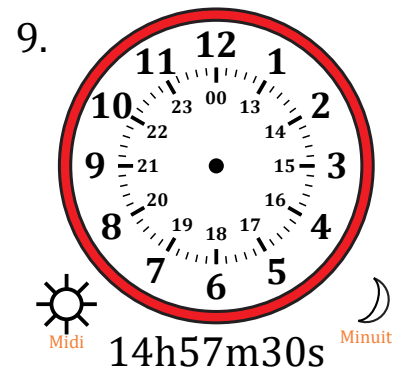

Place d'Aiguilles sur Une Horloge Analogique (A)

Nom: _____

Date: _____

Placer les aiguilles de l'horloge pour qu'elles montrent le temps indiqué.

Place d'Aiguilles sur Une Horloge Analogique (A) Solutions

Nom: _____

Date: _____

Placer les aiguilles de l'horloge pour qu'elles montrent le temps indiqué.