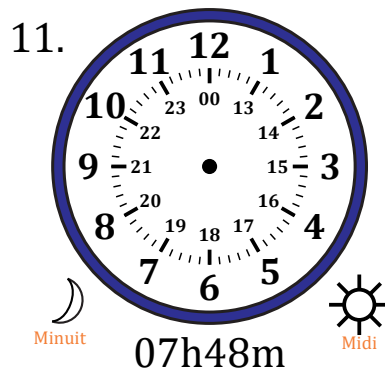

# Place d'Aiguilles sur Une Horloge Analogique (H)

Nom: \_\_\_\_\_

Date: \_\_\_\_\_

Placer les aiguilles de l'horloge pour qu'elles montrent le temps indiqué.

# Place d'Aiguilles sur Une Horloge Analogique (H) Solutions

Nom: \_\_\_\_\_

Date: \_\_\_\_\_

Placer les aiguilles de l'horloge pour qu'elles montrent le temps indiqué.