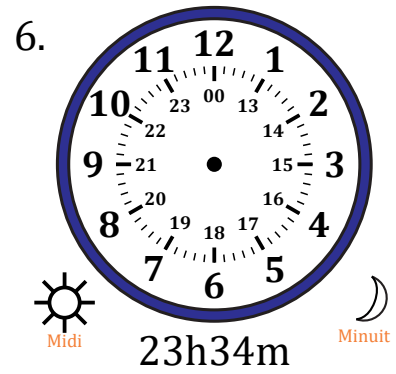

# Place d'Aiguilles sur Une Horloge Analogique (H)

Nom: \_\_\_\_\_

Date: \_\_\_\_\_

Placer les aiguilles de l'horloge pour qu'elles montrent le temps indiqué.

# Place d'Aiguilles sur Une Horloge Analogique (H) Solutions

Nom: \_\_\_\_\_

Date: \_\_\_\_\_

Placer les aiguilles de l'horloge pour qu'elles montrent le temps indiqué.