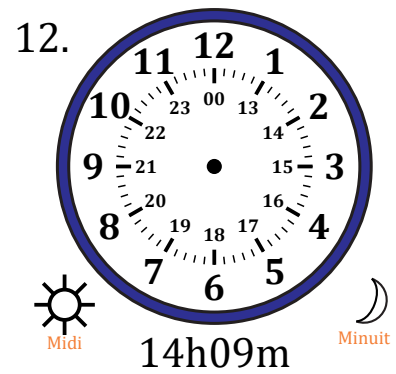

# Place d'Aiguilles sur Une Horloge Analogique (H)

Nom: \_\_\_\_\_

Date: \_\_\_\_\_

Placer les aiguilles de l'horloge pour qu'elles montrent le temps indiqué.

# Place d'Aiguilles sur Une Horloge Analogique (H) Solutions

Nom: \_\_\_\_\_

Date: \_\_\_\_\_

Placer les aiguilles de l'horloge pour qu'elles montrent le temps indiqué.