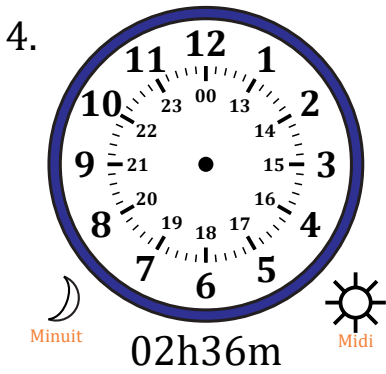

# Place d'Aiguilles sur Une Horloge Analogique (H)

Nom: \_\_\_\_\_

Date: \_\_\_\_\_

Placer les aiguilles de l'horloge pour qu'elles montrent le temps indiqué.

# Place d'Aiguilles sur Une Horloge Analogique (H) Solutions

Nom: \_\_\_\_\_

Date: \_\_\_\_\_

Placer les aiguilles de l'horloge pour qu'elles montrent le temps indiqué.