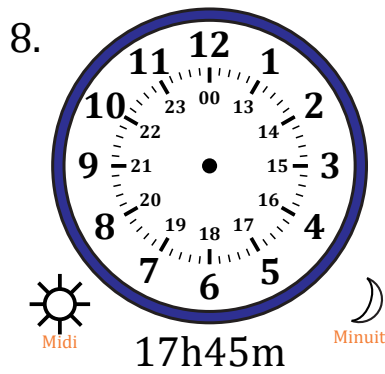

# Place d'Aiguilles sur Une Horloge Analogique (H)

Nom: \_\_\_\_\_

Date: \_\_\_\_\_

Placer les aiguilles de l'horloge pour qu'elles montrent le temps indiqué.

# Place d'Aiguilles sur Une Horloge Analogique (H) Solutions

Nom: \_\_\_\_\_

Date: \_\_\_\_\_

Placer les aiguilles de l'horloge pour qu'elles montrent le temps indiqué.