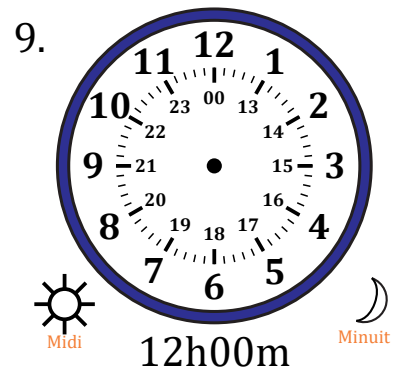

# Place d'Aiguilles sur Une Horloge Analogique (H)

Nom: \_\_\_\_\_

Date: \_\_\_\_\_

Placer les aiguilles de l'horloge pour qu'elles montrent le temps indiqué.

# Place d'Aiguilles sur Une Horloge Analogique (H) Solutions

Nom: \_\_\_\_\_

Date: \_\_\_\_\_

Placer les aiguilles de l'horloge pour qu'elles montrent le temps indiqué.