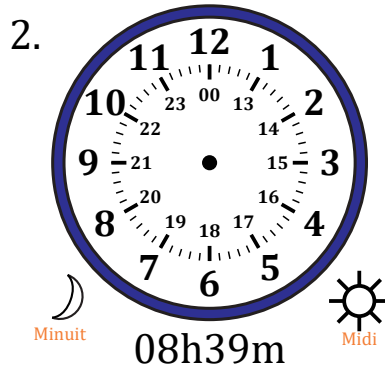

# Place d'Aiguilles sur Une Horloge Analogique (H)

Nom: \_\_\_\_\_

Date: \_\_\_\_\_

Placer les aiguilles de l'horloge pour qu'elles montrent le temps indiqué.

# Place d'Aiguilles sur Une Horloge Analogique (H) Solutions

Nom: \_\_\_\_\_

Date: \_\_\_\_\_

Placer les aiguilles de l'horloge pour qu'elles montrent le temps indiqué.