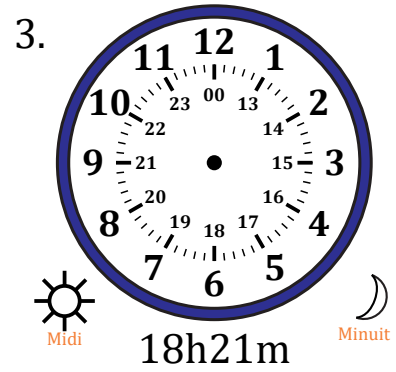

# Place d'Aiguilles sur Une Horloge Analogique (H)

Nom: \_\_\_\_\_

Date: \_\_\_\_\_

Placer les aiguilles de l'horloge pour qu'elles montrent le temps indiqué.

# Place d'Aiguilles sur Une Horloge Analogique (H) Solutions

Nom: \_\_\_\_\_

Date: \_\_\_\_\_

Placer les aiguilles de l'horloge pour qu'elles montrent le temps indiqué.