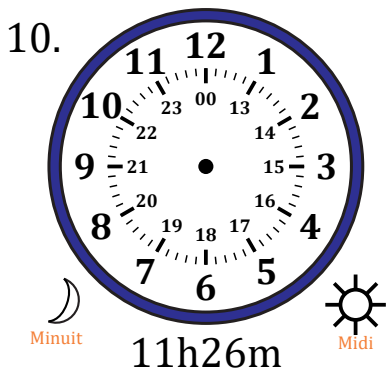

# Place d'Aiguilles sur Une Horloge Analogique (H)

Nom: \_\_\_\_\_

Date: \_\_\_\_\_

Placer les aiguilles de l'horloge pour qu'elles montrent le temps indiqué.

# Place d'Aiguilles sur Une Horloge Analogique (H) Solutions

Nom: \_\_\_\_\_

Date: \_\_\_\_\_

Placer les aiguilles de l'horloge pour qu'elles montrent le temps indiqué.