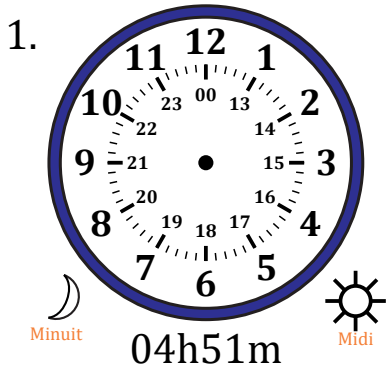

# Place d'Aiguilles sur Une Horloge Analogique (H)

Nom: \_\_\_\_\_

Date: \_\_\_\_\_

Placer les aiguilles de l'horloge pour qu'elles montrent le temps indiqué.

# Place d'Aiguilles sur Une Horloge Analogique (H) Solutions

Nom: \_\_\_\_\_

Date: \_\_\_\_\_

Placer les aiguilles de l'horloge pour qu'elles montrent le temps indiqué.