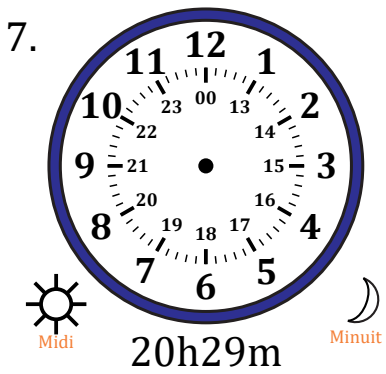

# Place d'Aiguilles sur Une Horloge Analogique (H)

Nom: \_\_\_\_\_

Date: \_\_\_\_\_

Placer les aiguilles de l'horloge pour qu'elles montrent le temps indiqué.

# Place d'Aiguilles sur Une Horloge Analogique (H) Solutions

Nom: \_\_\_\_\_

Date: \_\_\_\_\_

Placer les aiguilles de l'horloge pour qu'elles montrent le temps indiqué.