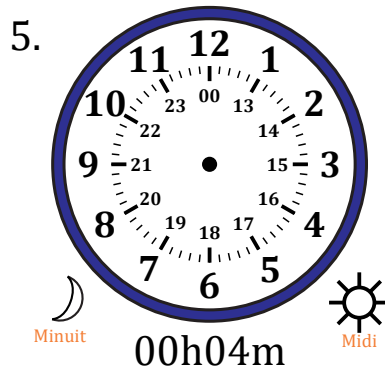

# Place d'Aiguilles sur Une Horloge Analogique (H)

Nom: \_\_\_\_\_

Date: \_\_\_\_\_

Placer les aiguilles de l'horloge pour qu'elles montrent le temps indiqué.

# Place d'Aiguilles sur Une Horloge Analogique (H) Solutions

Nom: \_\_\_\_\_

Date: \_\_\_\_\_

Placer les aiguilles de l'horloge pour qu'elles montrent le temps indiqué.