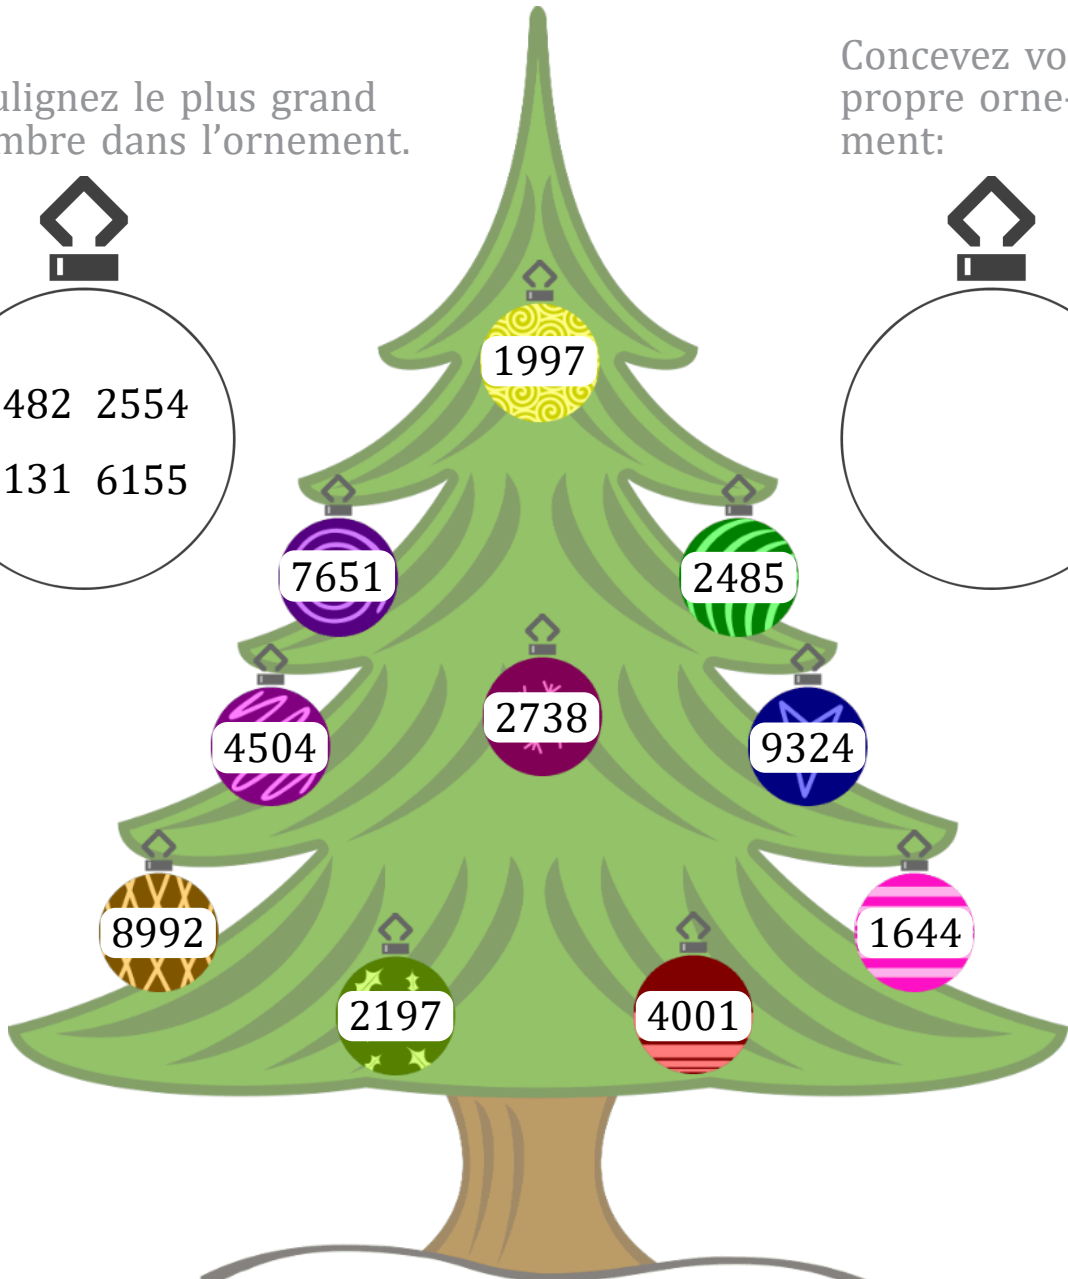

# PLACER EN ORDRE (9)

Nom: \_\_\_\_\_

Date: \_\_\_\_\_

Écrivez les nombres sur les ornements dans l'ordre correct sous l'arbre.

Soulignez le plus grand nombre dans l'ornement.

Concevez votre propre ornement:

5482 2554  
9131 6155

LE PLUS PETIT

LE PLUS GRAND

Images provenant de [Openclipart.org](http://Openclipart.org)